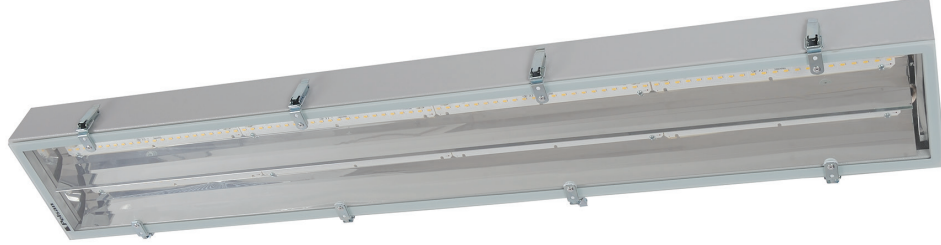

Karpat LED Frozen Serisi

Karpat LED Frozen Series

- -40°C'ye kadar düşük sıcaklıklarda yüksek verimle çalışan Karpat Frozen şoklu gıdalara özel donuk hava depoları için üretilmiştir. Karpat Frozen provides high efficiency in low temperatures, until -40°C. It is specially designed for cold storage warehouses and frozen product warehouses.

- -40°C'ye kadar çalışır. Works until -40°C.
- 110 lm/w'ı aşan verimlilik. High efficiency over 110 lm/w.
- Avrupa menşeli driver. European origin driver.

Gövde Body	Elektrostatik toz boya kaplı metal Electrostatic powder coated metal	Giriş Gerilimi Input Voltage (V)	220-240	Frekans Frequency (Hz)	50-60
LED	SMD mid power	Renk sel ger. ind. Colour Ren. In. (CRI)	>80	IP Koruma IP Protection	IP65
Optik Kapak Diffuser	Film kaplı şeffaf temperli cam Film coated clear tempered glass	Güç Faktörü Power Fac. (cos φ)	>0.95	RAL Kodu RAL Code	7035
Reflektör Reflectör	%99.98 saflıkta anodize alüminyum %99.98 pure anodized aluminium	Opsiyonlar Options	Farklı RAL kodlarında elektrostatik toz boya uygulaması. DALI ve 1-10V dim uygulaması. İstenilen renk sıcaklığında (CCT) LED uygulaması.	Different RAL code electrostatic powder coating. DALI and 1-10V dim application. LED application according to desired correlated colour temperature (CCT).	
Sürücü Driver	Avrupa menşeli yüksek verimli European origin high efficiency driver				

Armatürlere ait büyüklükler Product Details

Ürün Kodu Code No	Güç Power (W)	Işık Akısı Luminous Flux (lm)	Renk Sıcaklığı Colour Temp. (K)	Etkinlik Faktörü Luminous Effic. (lm/W)	Boyutlar Dimensions (mm) a b c	Koli Adedi Pcs/Pack	Koli Hacmi Package Vol. (m ³)	Koli Ağırlığı Package Weight (kg)
5615 6262	42	4620	4000-6500	110	1210x90x82	1	0,0109	4
5615 6242	82	8860	4000-6500	108	1210x190x82	1	0,0217	7,5
5615 6252	164	17380	4000-6500	106	1210x345x82	1	0,0384	12