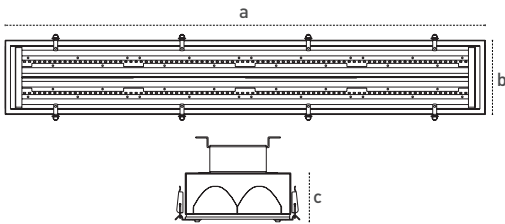

- -40°C'ye kadar çalışır. Works until -40°C.
- 110 lm/w'ı aşan verimlilik. High efficiency over 110 lm/w.
- Avrupa menşeli driver. European origin driver.

Gövde Body	Elektrostatik toz boya kaplı metal Electrostatic powder coated metal	Giriş Gerilimi Input Voltage (V)	220-240	Frekans Frequency (Hz)	50-60
LED	SMD mid power	Renk sel ger. ind. Colour Ren. In. (CRI)	>80	IP Koruma IP Protection	IP65
Optik Kapak Diffuser	Film kaplı şeffaf temperli cam Film coated clear tempered glass	Güç Faktörü Power Fac. (cos φ)	>0.95	RAL Kodu RAL Code	7035
Reflektör Reflectör	%99.98 saflıkta anodize alüminyum %99.98 pure anodized aluminium	Opsiyonlar Options	Farklı RAL kodlarında elektrostatik toz boya uygulaması. DALI ve 1-10V dim uygulaması. İstenilen renk sıcaklığında (CCT) LED uygulaması.	Different RAL code electrostatic powder coating. DALI and 1-10V dim application. LED application according to desired correlated colour temperature (CCT).	
Sürücü Driver	Avrupa menşeli yüksek verimli European origin high efficiency driver				

Armatürlere ait büyüklükler Product Details

Ürün Kodu Code No	Güç Power (W)	Işık Akısı Luminous Flux (lm)	Renk Sıcaklığı Colour Temp. (K)	Etkinlik Faktörü Luminous Effic. (lm/W)	Boyutlar Dimensions (mm) a b c	Koli Adedi Pcs/Pack	Koli Hacmi Package Vol. (m ³)	Koli Ağırlığı Package Weight (kg)
5615 6262	42	4620	4000-6500	110	1210x90x82	1	0,0109	4
5615 6242	82	8860	4000-6500	108	1210x190x82	1	0,0217	7,5
5615 6252	164	17380	4000-6500	106	1210x345x82	1	0,0384	12

Kullanım Alanları Fields of Application

Bakınız sayfa 204 See page 204

Teknik Çizim Technical Drawing

Yüksek Tavan Busbar Askı Takımı Highbay Luminaire Busbar Assembly Set

Ürün Kodu Code No	Boyutlar Dimensions (mm) a b
4001 449	35x55
4001 468	23x45
4001 469	28x62