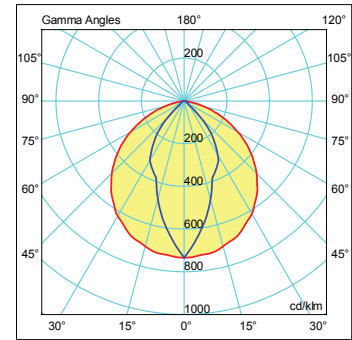

Armatürlere ait büyüklükler Product Details

Ürün Kodu Code No	Güç Power (W)	Işık Akısı Luminous Flux (lm)	Renk Sıcaklığı Colour Temp. (K)	Etkinlik Faktörü Luminous Effic. (lm/W)	Boyutlar Dimensions (mm) a b c	Koli Adedi Pcs/Pack	Koli Hacmi Package Vol. (m ³)	Koli Ağırlığı Package Weight (kg)
5615 6262	42	4620	4000-6500	110	1210x90x82	1	0,0109	4
5615 6242	82	8860	4000-6500	108	1210x190x82	1	0,0217	7,5
5615 6252	164	17380	4000-6500	106	1210x345x82	1	0,0384	12

Işık Şiddeti Dağılım Eğrisi Light Distribution Curve

180.00 — .0 82W LED η :100.00%
270.09 — 0.0