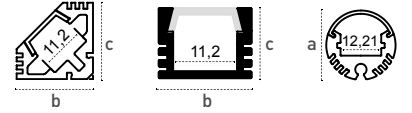

Teknik Çizim Technical Drawing

Dış Mekan LED Bar Sürücüleri

Outdoor LED Bar Drivers

Ürün Kodu Code No	Tip Type
313257	150W 24V 6,25A
313258	200W 24V 8,3A

Kullanım Alanları Fields of Application

Bakınız sayfa 232 See page 232

Armatürlere ait büyüklükler Product Details

Ürün Kodu Code No	Güç Power (W)	LED Adedi LED Number (LED/m)	Gerilim Voltage (Vdc)	Renk Sıcaklığı Colour Temp. (K)	Boyutlar Dimensions (mm) a b c	Koli Adedi Pcs/Pack
107156	19	60	24	6500	1000x20.5x14,5	1
107235	19	60	24	6500	1000x27x17	1
107208	19	60	24	6500	1000x21.5x12	1
107191	29	120	24	6500	1000x20.5x14,5	1
107347	29	120	24	6500	1000x27x17	1
107223	29	120	24	6500	1000x21.5x12	1