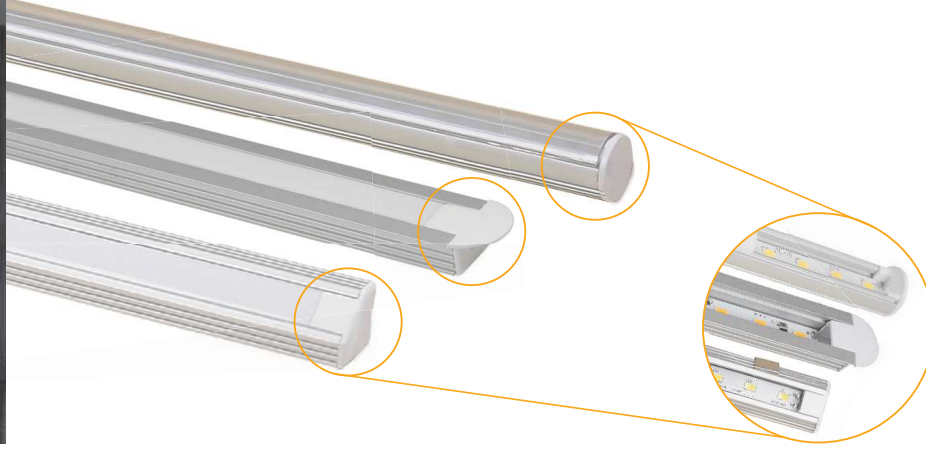

Dış Mekan LED Bar Serisi

Outdoor LED Bar Series

Gövde Body	Alüminyum ekstrüzyon Extruded aluminium	Giriş Gerilimi Input Voltage (V)	24	IP Koruma IP Protection	IP67
LED	SMD Mid power	Renksel ger. ind. Colour Ren. In. (CRI)	>80	RAL Kodu RAL Code	7035
Optik Kapak Diffuser	Yüksek ışık geçirgenliğe sahip opal PMMA Opal PMMA with high light transmission	Opsiyonlar Options	İstenilen renk sıcaklığında (CCT) LED uygulaması. Kırmızı, yeşil, mavi ve amber renk seçenekleri.	LED application according to desired correlated colour temperature (CCT). Red, green, blue and amber color applications.	
Sürücü Driver	Sabit gerilim sürücü Constant voltage driver				

Difüzör Opsiyonları Product Details

Ürün Kodu Code No	Tip Type
312556	100 cm Buzlu Bombeli/Frosted Curved (Sıva Üstü için/For Surface Mounted)
312553	100 cm Şeffaf Bombeli/Clear Curved (Sıva Üstü için/For Surface Mounted)
312545	100 cm Opal Bombeli/Opal Curved (Sıva Üstü için/For Surface Mounted)
312566	100 cm Buzlu Düz/Frosted (Sıva Altı Recessed/Köşe Corner)
312562	100 cm Şeffaf Düz/Clear Smooth (Sıva Altı Recessed/Köşe Corner)
312559	100 cm Opal Düz/Clear Smooth (Sıva Altı Recessed/Köşe Corner)

Teknik Çizim Technical Drawing

Dış Mekan LED Bar Sürücüleri

Outdoor LED Bar Drivers

Ürün Kodu Code No	Tip Type
313257	150W 24V 6,25A
313258	200W 24V 8,3A

Kullanım Alanları Fields of Application

Bakınız sayfa 232 See page 232