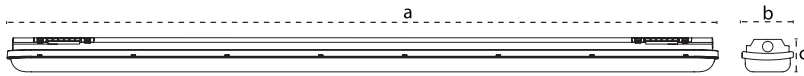

### Teknik Çizim Technical Drawing

### Armatürlere ait büyüklükler Product Details

Ürün Kodu Code No	Güç Power (W)	Işık Akısı Luminous Flux (lm)	Renk Sıcaklığı Colour Tem. (K)	Etkinlik Faktörü Luminous Effic. (lm/W)	Boyutlar Dimensions (mm) a b c	Koli Adedi Pcs/Pack	Koli Hacmi Package Vol. (m <sup>3</sup> )	Koli Ağırlığı Package Weight (kg)
108118	36	3100	4000	86	1300X110X71	6	0,071	9,5
108119	36	3100	6500	86	1300X110X71	6	0,071	9,5