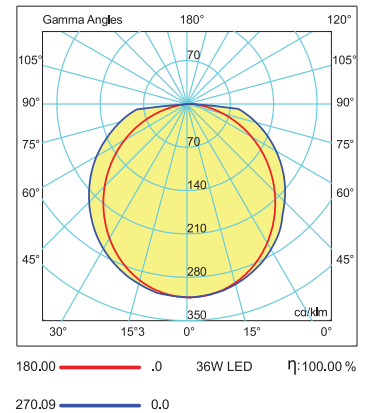

### Işık Şiddeti Dağılım Eğrisi Light Distribution Curve

### Armatürlere ait büyüklükler Product Details

Ürün Kodu Code No	Güç Power (W)	Işık Akısı Luminous Flux (lm)	Renk Sıcaklığı Colour Tem. (K)	Etkinlik Faktörü Luminous Effic. (lm/W)	Boyutlar Dimensions (mm) a b c	Koli Adedi Pcs/Pack	Koli Hacmi Package Vol. (m <sup>3</sup> )	Koli Ağırlığı Package Weight (kg)
108118	36	3100	4000	86	1300X110X71	6	0,071	9,5
108119	36	3100	6500	86	1300X110X71	6	0,071	9,5