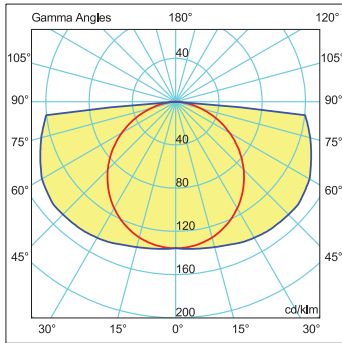

#### Light Distribution Curve

180.0 — 0.0 1x18W LED TUBE η:62.39 %  
270.0 — 90.0

### Armatürlere ait büyüklükler Product Details

Ürün Kodu Code No	Güç Power (W)	Işık Akısı Luminous Flux (lm)	Renk Sıcaklığı Colour Temp. (K)	Etkinlik Faktörü Luminous Effic. (lm/W)	Boyutlar Dimensions (mm) a b c	Koli Adedi Pcs/Pack	Koli Hacmi Package Vol. (m <sup>3</sup> )	Koli Ağırlığı Package Weight (kg)
103200	1x18	1680*	4000-6500	93	1270x130x68	6	0,0591	12,3
103261	1x24	2230*	4000-6500	93	1560x130x68	6	0,0727	17,7
103210	2x18	3360*	4000-6500	93	1270x130x68	6	0,114	13,3
103268	2x24	4460*	4000-6500	93	1560x130x68	6	0,1389	18,7