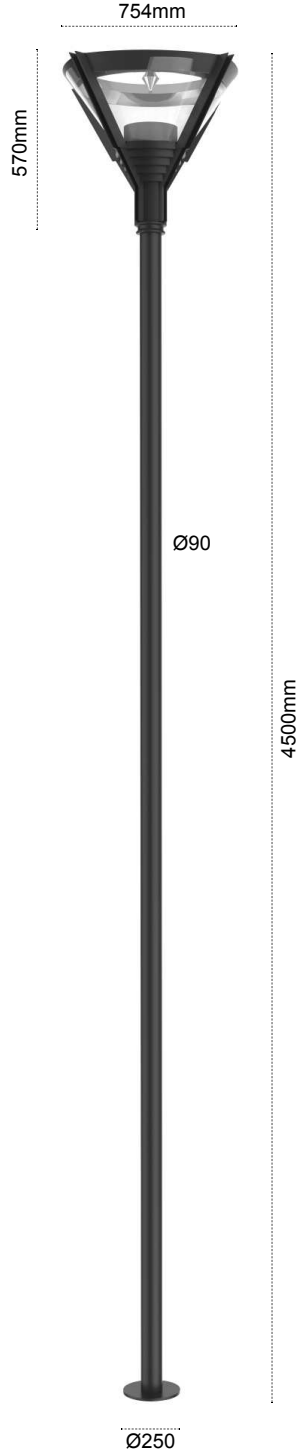

Patras Serisi

Patras Series

Gövde Body	Alüminyum Aluminium		
LED	SMD Mid power		
Optik Kapak Diffuser	Yüksek ışık geçirgenliğe sahip opal PC Opal PC with high light transmission		
Sürücü Driver	ENEC belgeli ENEC certified		
Giriş Gerilimi Input Voltage (V)	220-240	Frekans Frequency (Hz)	50-60
Renksel ger. ind. Colour Ren. In. (CRI)	>80	IP Koruma IP Protection	IP65
Güç Faktörü Power Fac. (cos φ)	>0.95	RAL Kodu RAL Code	7043
Opsiyonlar Options	4000K 6500K RAL 7043 RAL 9005		

Kullanım Alanları

Fields of Application

Bakınız sayfa 232 See page 232

Armatürlere ait büyüklükler Product Details

Ürün Kodu Code No	Güç Power (W)	Işık Akısı Luminous Flux (lm)	Renk Sıcaklığı Colour Temp. (K)	Etkinlik Faktörü Luminous Effic. (lm/W)	Boyutlar Dimensions (mm) a b Ø	Koli Adedi Pcs/Pack	Koli Ağırlığı Package Weight (kg)
105989	68	6120	4000	90	4500x754x250	1	26