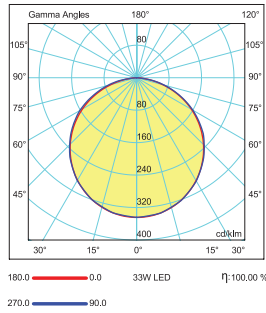

Işık Şiddeti Dağılım Eğrisi

Light Distribution Curve

Teknik Çizim Technical Drawing

Kullanım Alanları

Fields of Application

Bakınız sayfa 232 See page 232

Armatürlere ait büyüklükler Product Details

Ürün Kodu Code No	Güç Power (W)	Işık Akısı Luminous Flux (lm)	Renk Sıcaklığı Colour Tem. (K)	Etkinlik Faktörü Luminous Effic. (lm/W)	Boyutlar Dimensions (mm) a b c	Koli Adedi Pcs/Pack	Koli Hacmi Package Vol. (m ³)	Koli Ağırlığı Package Weight (kg)	
108417	28	2850	6500	102	595x595x60	588x588	5	0,198	15
105659	33	3300	6500	100	595x595x60	588x589	5	0,198	15
105679	42	3780	6500	90	595x595x60	588x590	5	0,198	15
108420	28 Performans / Performance	3500	6500	125	595x595x60	588x591	5	0,198	15
108471	33 Performans / Performance	4100	6500	124	595x595x60	588x592	5	0,198	15
108470	42 Performans / Performance	4740	6500	113	595x595x60	588x593	5	0,198	15