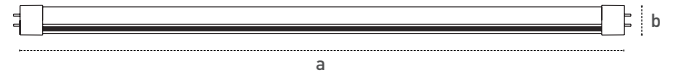

Teknik Çizim Technical Drawing

30.000 saat kullanım ömrüne sahip LED'ler sayesinde bakım masrafları minimize edilmiştir.
LED with a life time of 30.000 hours minimizing maintenance cost.

Dahili sürücü sayesinde yardımcı elemanlara ihtiyaç duymadan kolay kurulum.
Internal driver enables easy installation without the need for ancillary elements.

Armatürlere ait büyüklükler Product Details

Ürün Kodu Code No	Güç Power (W)	Işık Akısı Luminous Flux (lm)	Renk Sıcaklığı Colour Temp. (K)	Etkinlik Faktörü Luminous Effic. (lm/W)	Enerji Tüketimi Power Consumption. (kwh/1000h)	Boyutlar Dimensions (mm) a b	Koli Adedi Pcs/Pack	Koli Hacmi Package Vol. (m ³)	Koli Ağırlığı Package Weight (kg)
314671	22	2850	6500	130	22	1510x26	25	0,045	10,5