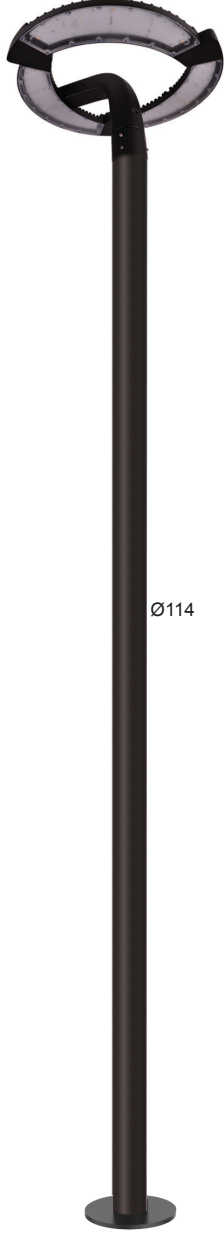

## Soho Serisi

### Soho Series

Ø114

4600mm

Gövde Body	Alüminyum enjeksiyon gövde Aluminium injection body		
LED	Mid power		
Lens	Polikarbon Polycarbonate		
Sürücü Driver	Yüksek verimli sabit akım driver High efficiency constant current driver		
Giriş Gerilimi Input Voltage (V)	220-240	Frekans Frequency (Hz)	50-60
Renk sel ger. ind. Colour Ren. In. (CRI)	>70	IP Koruma IP Protection	IP65
Güç Faktörü Power Fac. (cos φ)	> 0.90	RAL Kodu RAL Code	7040

### Armatürlere ait büyüklükler Product Details

Ürün Kodu Code No	Tip Type	Güç Power (W)	Işık Akısı Luminous Flux (lm)	Renk Sıcaklığı Colour Temp. (K)	Etkinlik Faktörü Luminous Effic. (lm/W)	Boyutlar Dimensions (mm) a b	Koli Adedi Pcs/Pack	Koli Ağırlığı Package Weight (kg)
5740 1501	Soho 1	25	2300	4000-6500	92	4500x377x554	1	5.5
5740 1521	Soho 2	50	4750	4000-6500	95	4500x499x554	1	7.8
5740 1541	Soho 3	75	7500	4000-6500	100	4500x621x554	1	10.1
5740 1561	Soho 4	75	7500	4000-6500	100	4500x650x650	1	11

**Kullanım Alanları**  
Fields of Application

Bakınız sayfa 204 See page 204

**Zaman Ayarı Opsiyonu** Time Setting Option

Soho 1

Tekli Modül Montaj  
Single Module Assembly

Soho 2

İkili Modül Montaj  
Double Module Assembly