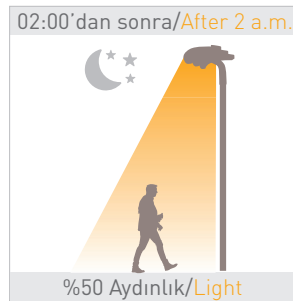

Kullanım Alanları
Fields of Application

Bakınız sayfa 204 See page 204

Zaman Ayarı Opsiyonu Time Setting Option

Soho 2