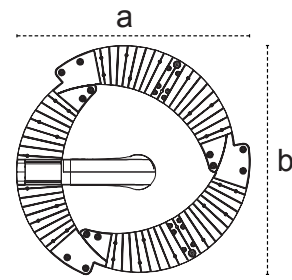

Üçlü Modül Montaj
Triple Module Assembly