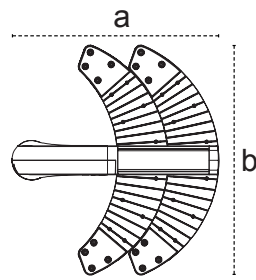

### Soho Series

Ø114

4600mm

Gövde Body	Alüminyum enjeksiyon gövde Aluminium injection body		
LED	Mid power		
Lens	Polikarbon Polycarbonate		
Sürücü Driver	Yüksek verimli sabit akım driver High efficiency constant current driver		
Giriş Gerilimi Input Voltage (V)	220-240	Frekans Frequency (Hz)	50-60
Renk sel ger. ind. Colour Ren. In. (CRI)	>70	IP Koruma IP Protection	IP65
Güç Faktörü Power Fac. (cos φ)	> 0.90	RAL Kodu RAL Code	7040

### Armatürlere ait büyüklükler Product Details

Ürün Kodu Code No	Tip Type	Güç Power (W)	Işık Akısı Luminous Flux (lm)	Renk Sıcaklığı Colour Temp. (K)	Etkinlik Faktörü Luminous Effic. (lm/W)	Boyutlar Dimensions (mm) a b	Koli Adedi Pcs/Pack	Koli Ağırlığı Package Weight (kg)
5740 1501	Soho 1	25	2300	4000-6500	92	4500x377x554	1	5.5
5740 1521	Soho 2	50	4750	4000-6500	95	4500x499x554	1	7.8
5740 1541	Soho 3	75	7500	4000-6500	100	4500x621x554	1	10.1
5740 1561	Soho 4	75	7500	4000-6500	100	4500x650x650	1	11

**Kullanım Alanları**  
Fields of Application

Bakınız sayfa 204 See page 204

**Zaman Ayarı Opsiyonu** Time Setting Option

Soho 1

Tekli Modül Montaj  
Single Module Assembly

Soho 2

İkili Modül Montaj  
Double Module Assembly