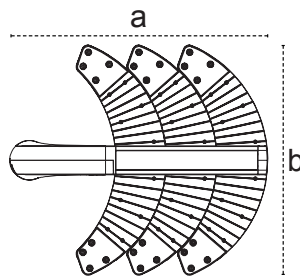

Üçlü Modül Montaj
Triple Module Assembly