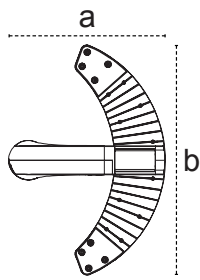

### Soho Series

Ø114

4600mm

Gövde Body	Alüminyum enjeksiyon gövde Aluminium injection body		
LED	Mid power		
Lens	Polikarbon Polycarbonate		
Sürücü Driver	Yüksek verimli sabit akım driver High efficiency constant current driver		
Giriş Gerilimi Input Voltage (V)	220-240	Frekans Frequency (Hz)	50-60
Renk sel ger. ind. Colour Ren. In. (CRI)	>70	IP Koruma IP Protection	IP65
Güç Faktörü Power Fac. (cos φ)	> 0.90	RAL Kodu RAL Code	7040

### Armatürlere ait büyüklükler Product Details

Ürün Kodu Code No	Tip Type	Güç Power (W)	Işık Akısı Luminous Flux (lm)	Renk Sıcaklığı Colour Temp. (K)	Etkinlik Faktörü Luminous Effic. (lm/W)	Boyutlar Dimensions (mm) a b	Koli Adedi Pcs/Pack	Koli Ağırlığı Package Weight (kg)
5740 1501	Soho 1	25	2300	4000-6500	92	4500x377x554	1	5.5
5740 1521	Soho 2	50	4750	4000-6500	95	4500x499x554	1	7.8
5740 1541	Soho 3	75	7500	4000-6500	100	4500x621x554	1	10.1
5740 1561	Soho 4	75	7500	4000-6500	100	4500x650x650	1	11

**Kullanım Alanları**  
Fields of Application

Bakınız sayfa 204 See page 204

**Zaman Ayarı Opsiyonu** Time Setting Option

Soho 1

Tekli Modül Montaj  
Single Module Assembly

Soho 2

İkili Modül Montaj  
Double Module Assembly