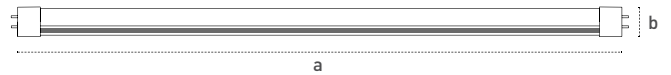

### Teknik Çizim Technical Drawing

30.000 saat kullanım ömrüne sahip LED'ler sayesinde bakım masrafları minimize edilmiştir.  
LED with a life time of 30.000 hours minimizing maintenance cost.

Dahili sürücü sayesinde yardımcı elamanlara ihtiyaç duymadan kolay kurulum.  
Internal driver enables easy installation without the need for ancillary elements.

### Armatürlere ait büyüklükler Product Details

Ürün Kodu Code No	Güç Power (W)	Işık Akısı Luminous Flux (lm)	Renk Sıcaklığı Colour Temp. (K)	Etkinlik Faktörü Luminous Effic. (lm/W)	Enerji Tüketimi Power Consumption. (kwh/1000h)	Boyutlar Dimensions (mm) a b	Koli Adedi Pcs/Pack	Koli Hacmi Package Vol. (m <sup>3</sup> )	Koli Ağırlığı Package Weight (kg)
314671	22	2850	6500	130	22	1510x26	25	0,045	10,5