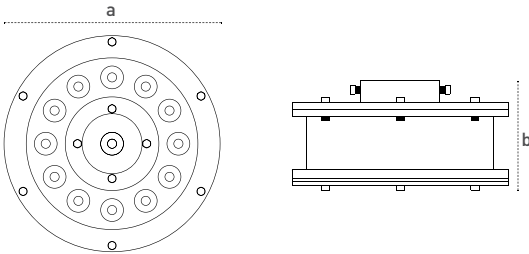

LED Gömme Serisi Recessed LED Series

Gövde Body	Alüminyum enjeksiyon Aluminium injection	Giriş Gerilimi Input Voltage (V)	24	Frekans Frequency (Hz)	50-60
Çerçeve Frame	Paslanmaz çelik Stainless steel	Renk sel ger. ind. Colour Ren. In. (CRI)	>80	IP Koruma IP Protection	IP68
LED	Power LED	Güç Faktörü Power Fac. (cos φ)	>0.95	RAL Kodu RAL Code	7035
Lens	PMMA				
Optik Kapak Diffuser	Temperli cam Tempered glass				
Sürücü Driver	Pelsan marka yüksek verimli Pelsan high efficiency driver				

Teknik Çizim Technical Drawing

Kullanım Alanları Fields of Application

Bakınız sayfa 232 See page 232

Armatürlere ait büyüklükler Product Details

Ürün Kodu Code No	Güç Power (W)	Işık Akısı Luminous Flux (lm)	Renk Sıcaklığı Colour Temp. (K)	Boyutlar Dimensions (mm) a b	Koli Adedi Pcs/Pack	Koli Hacmi Package Vol. (m ³)	Koli Ağırlığı Package Weight (kg)
204455	12	1020	RGB	180x136	12	0,05082	26,5