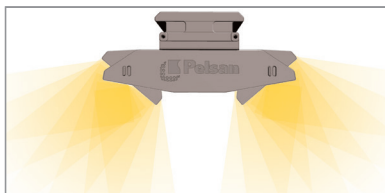

Işık Şiddeti Dağılım Eğrisi

Light Distribution Curve

0° Kanat Açısı
0° Wing Angle

45° Kanat Açısı
45° Wing Angle

90° Kanat Açısı
90° Wing Angle

115° Kanat Açısı
115° Wing Angle

Armatürlere ait büyüklükler Product Details

Teknik Çizim Technical Drawing

Kullanım Alanları Fields of Application

Işığınızı İstedğiniz Noktaya Yönlendirir
Adjustable Beam Angle

7 kademeli ayarlanabilir ışık açısı ile pratik bir şekilde istediğiniz yere ışığı yönlendirilebilir.
Direct the light to the desired spot with 7-step navigable wings.

Kurulum Kolaylığı Sağlar
Easy Installation

Multiline 2 parça halinde kolay ve güvenli şekilde monte edilir.
You can easily and safely mount a 2 piece multiline led linear luminaire.

Sürekli Lineer Aydınlatma Oluşturur
Provides Uninterrupted Linear Light