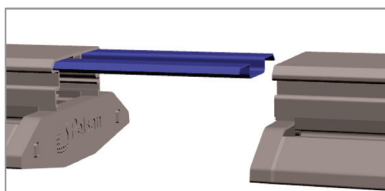

Teknik Çizim Technical Drawing

Kullanım Alanları Fields of Application

Işığınızı İstedğiniz Noktaya Yönlendirir
Adjustable Beam Angle

7 kademeli ayarlanabilir ışık açısı ile pratik bir şekilde istediğiniz yere ışığı yönlendirilebilir.
Direct the light to the desired spot with 7-step navigable wings.

Kurulum Kolaylığı Sağlar
Easy Installation

Multiline 2 parça halinde kolay ve güvenli şekilde monte edilir.
You can easily and safely mount a 2 piece multiline led linear luminaire.

Sürekli Lineer Aydınlatma Oluşturur
Provides Uninterrupted Linear Light