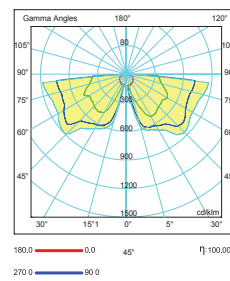

Işık Şiddeti Dağılım Eğrisi

Light Distribution Curve

0° Kanat Açısı
0° Wing Angle

45° Kanat Açısı
45° Wing Angle

90° Kanat Açısı
90° Wing Angle

115° Kanat Açısı
115° Wing Angle

Armatürlere ait büyüklükler Product Details