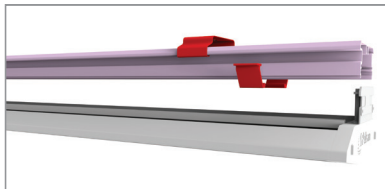

Teknik Çizim Technical Drawing

Kullanım Alanları Fields of Application

Işığınızı İstedğiniz Noktaya Yönlendirir
Adjustable Beam Angle

7 kademeli ayarlanabilir ışık açısı ile pratik bir şekilde istediğiniz yere ışığı yönlendirilebilir.
Direct the light to the desired spot with 7-step navigable wings.

Kurulum Kolaylığı Sağlar
Easy Installation

Multiline 2 parça halinde kolay ve güvenli şekilde monte edilir.
You can easily and safely mount a 2 piece multiline led linear luminaire.

Sürekli Lineer Aydınlatma Oluşturur
Provides Uninterrupted Linear Light