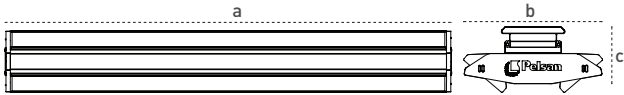

Teknik Çizim Technical Drawing