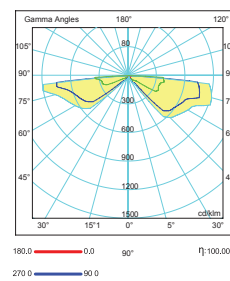

Işık Şiddeti Dağılım Eğrisi

Light Distribution Curve

0° Kanat Açısı
0° Wing Angle

45° Kanat Açısı
45° Wing Angle

90° Kanat Açısı
90° Wing Angle

115° Kanat Açısı
115° Wing Angle

Armatürlere ait büyüklükler Product Details