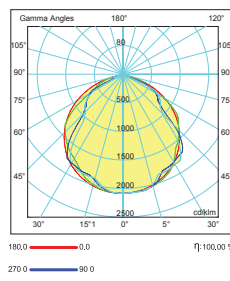

Işık Şiddeti Dağılım Eğrisi

Light Distribution Curve

0° Kanat Açısı
0° Wing Angle

45° Kanat Açısı
45° Wing Angle

90° Kanat Açısı
90° Wing Angle

115° Kanat Açısı
115° Wing Angle

Armatürlere ait büyüklükler Product Details