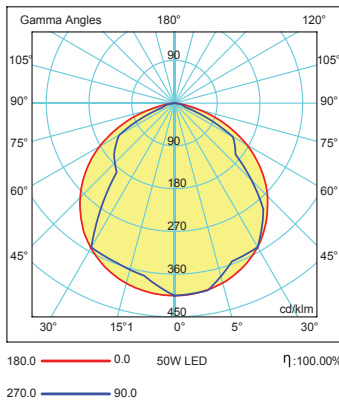

Işık Şiddeti Dağılım Eğrisi

Light Distribution Curve

0° Kanat Açısı
0° Wing Angle

45° Kanat Açısı
45° Wing Angle

90° Kanat Açısı
90° Wing Angle

115° Kanat Açısı
115° Wing Angle

Armatürlere ait büyüklükler Product Details