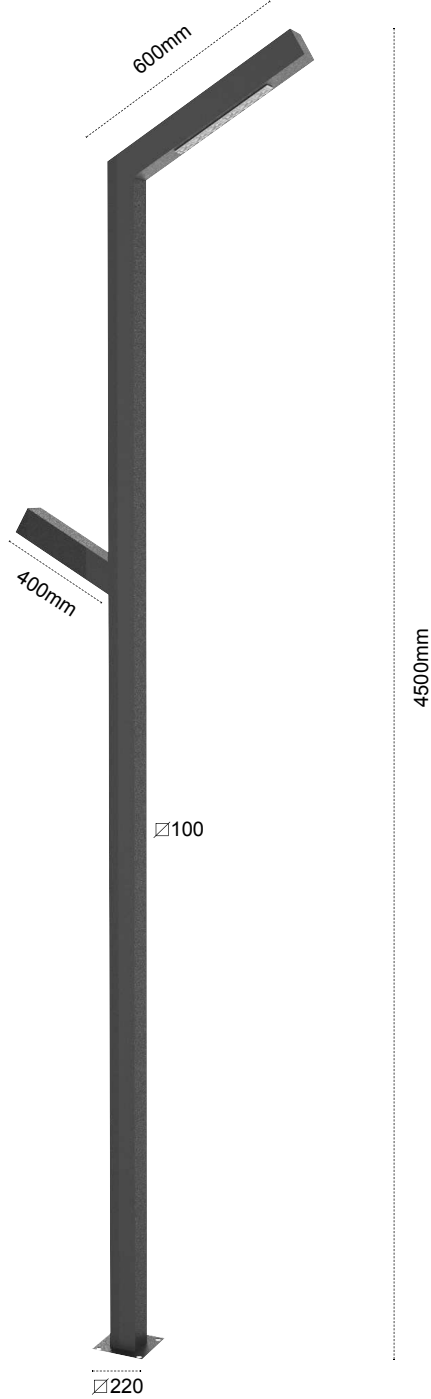

Olimpos R Serisi

Olimpos R Series

Gövde Body	Alüminyum Aluminium		
LED	SMD Mid power		
Lens	PMMA, UV dayanımlı PMMA, UV protection		
Sürücü Driver	ENEC belgeli ENEC certified		
Giriş Gerilimi Input Voltage (V)	220-240	Frekans Frequency (Hz)	50-60
Renk sel ger. ind. Colour Ren. In. (CRI)	>70	IP Koruma IP Protection	IP65
Güç Faktörü Power Fac. (cos φ)	>0.95	RAL Kodu RAL Code	9005
Opsiyonlar Options	4000K 6500K RAL 7043 RAL 9005		

Kullanım Alanları

Fields of Application

Bakınız sayfa 232 See page 232

Armatürlere ait büyüklükler Product Details

Ürün Kodu Code No	Güç Power (W)	Işık Akısı Luminous Flux (lm)	Renk Sıcaklığı Colour Temp. (K)	Etkinlik Faktörü Luminous Effic. (lm/W)	Boyutlar Dimensions (mm) a b ∅	Koli Adedi Pcs/Pack	Koli Ağırlığı Package Weight (kg)
107509	50	5880	4000	117	4500x600x220	1	62
107501	75	8775	4000	117	4500x600x220	1	65
109009	100	11700	4000	117	4500x600x220	1	67