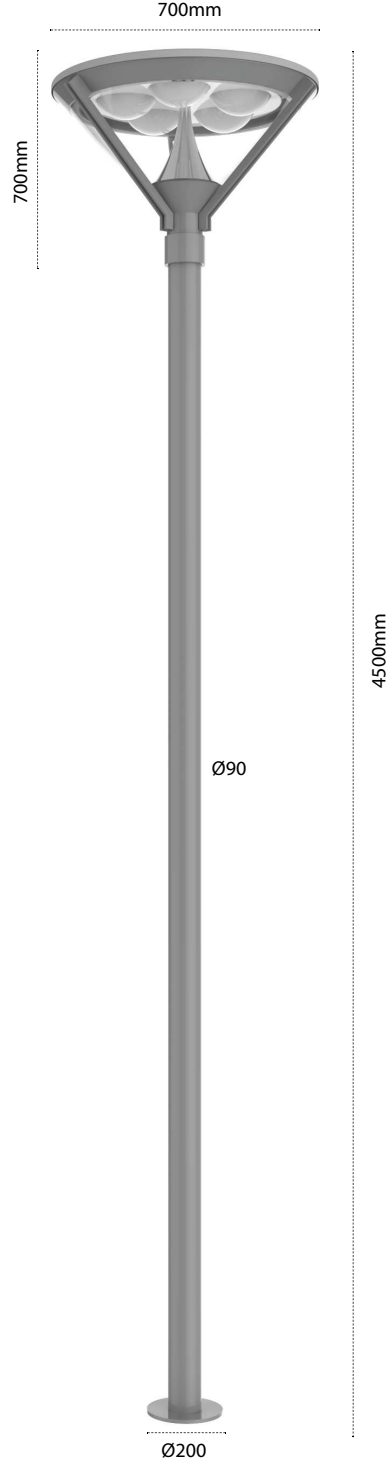

Limra Serisi

Limra Series

Gövde Body	Alüminyum Aluminium		
LED	SMD Mid power		
Optik Kapak Diffuser	Yüksek ışık geçirgenliğe sahip şeffaf PMMA Clear PMMA with high light transmission		
Sürücü Driver	ENEC belgeli ENEC certified		
Giriş Gerilimi Input Voltage [V]	220-240	Frekans Frequency [Hz]	50-60
Renksel ger. ind. Colour Ren. In. (CRI)	>70	IP Koruma IP Protection	IP54
Güç Faktörü Power Fac. (cos φ)	> 0.95	RAL Kodu RAL Code	7043
Opsiyonlar Options	4000K 6500K RAL 7043 RAL 9005		

Kullanım Alanları

Fields of Application

Bakınız sayfa 232 See page 232

Armatürlere ait büyüklükler Product Details

Ürün Kodu Code No	Güç Power (W)	Işık Akısı Luminous Flux (lm)	Renk Sıcaklığı Colour Temp. (K)	Etkinlik Faktörü Luminous Effic. (lm/W)	Boyutlar Dimensions (mm) a b Ø	Koli Adedi Pcs/Pack	Koli Ağırlığı Package Weight (kg)
108606	38	2090	4000	55	4500x700x200	1	27,6
108605	80	4400	4000	55	4500x700x200	1	28,5