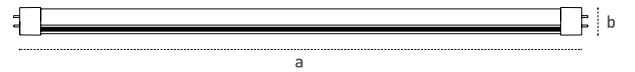

Acil LED Tüp Emergency LED Tube

1,5 saat
1,5 hours

Gövde Body	Cam Glass	Giriş Gerilimi Input Voltage (V)	220-240	Frekans Frequency (Hz)	50-60
LED	SMD Mid power	Renksel ger. ind. Colour Ren. In. (CRI)	>80	Duy Base	G13
Optik Kapak Diffuser	Opal	Güç Faktörü Power Fac. (cos φ)	>0,6	Açma Kapama Sayısı On-Off	15000
Hüzme Açısı Beam Angle	180°	Akım (A) Current	0,2	Kullanım Ömrü (sa) Life Time (h)	20000
Enerji Verimliliği Etiketli Energy Efficiency Label (EEL)	A+	Şarj Süresi (sa) Charge Time (h)	3	Çalışma Süresi (sa) Working Time (h)	1,5
		Elektriksel Bağlantı Electrical Connection	Çift Taraflı Double End		

Teknik Çizim Technical Drawing

Armatürlere ait büyüklükler Product Details

Ürün Kodu Code No	Güç Power (W)	Işık Akısı Luminous Flux (lm)	Renk Sıcaklığı Colour Temp. (K)	Etkinlik Faktörü Luminous Effic. (lm/W)	Enerji Tüketimi Power Consumption. (kwh/1000h)	Boyutlar Dimensions (mm) a b c	Koli Adedi Pcs/Pack	Koli Hacmi Package Vol. (m ³)	Koli Ağırlığı Package Weight (kg)
315116	18	1450	6500	80	18	1214x26	25	0.03557	7,9