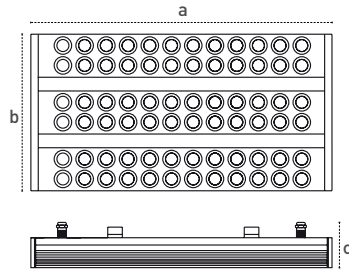

Inovaled
Inovaled

Gövde Body	Elektrostatik toz boyalı alüminyum gövde Aluminium frame with electrostatic coating	Giriş Gerilimi Input Voltage (V)	220-240	Frekans Frequency (Hz)	50-60
LED	Yüksek verimli SMD mid power LED Highly efficient SMD mid power LED	Renksel ger. ind. Colour Ren. In. (CRI)	>80	IP Koruma IP Protection	IP65
Optik Kapak Diffuser	Polimer enjeksiyon PMMA lens. Polimer injection PMMA lens	Güç Faktörü Power Fac. (cosφ)	>0.90	RAL Kodu RAL Code	9005
Sürücü Driver	Yüksek verimli, sabit akım çıkışlı LED sürücü Highly efficient, constant current LED driver				

Teknik Çizim Technical Drawing

Kullanım Alanları Fields of Application

Armatürlere ait büyüklükler Product Details

Ürün Kodu Code No	Güç Power (W)	Işık Akısı Luminous Flux (lm)	Renk Sıcaklığı Colour Tem. (K)	Etkinlik Faktörü Luminous Effic. (lm/W)	Boyutlar Dimensions (mm) a b c	Koli Adedi Pcs/Pack	Koli Hacmi Package Vol. (m3)	Koli Ağırlığı Package Weight (kg)
5614 1211	60	6000	3000-4000-6500	100	342x140x154	1	0,008	2.6
5614 1231	90	9000	3000-4000-6500	100	342x140x230	1	0,012	3.4