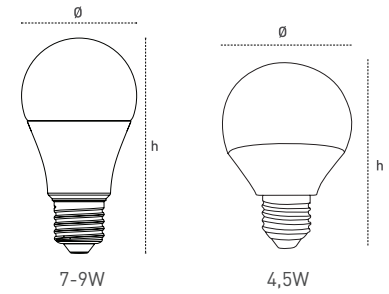

## LED Glop Serisi LED Globe Series

Gövde Body	Alüminyum soğutucu + Plastik Aluminum cooler+ Plastic	Giriş Gerilimi Input Voltage (V)	220-240	Frekans Frequency (Hz)	50-60
LED	SMD	Renk sel ger. ind. Colour Ren. In. (CRI)	>80	Duy Base	E27
Optik Kapak Diffuser	Opal PMMA	Güç Faktörü Power Fac. (cos φ)	>0.50	Açma Kapama Sayısı On-Off	15000
Hüzme Açısı Beam Angle	120° (4,5W) 180° (7-9W)	Akım (A) Current	0,032 (4,5W) 0,06 (7W) 0,07 (9W)	Kullanım Ömrü (sa) Life Time (h)	25000
Enerji Verimliliği Etiketli Energy Efficiency Label (EEL)	A+				

### Armatürlere ait büyüklükler Product Details

Ürün Kodu Code No	Güç Power (W)	Işık Akısı Luminous Flux (lm)	Renk Sıcaklığı Colour Temp. (K)	Etkinlik Faktörü Luminous Effic. (lm/W)	Enerji Tüketimi Power Consumption. (kwh/1000h)	Boyutlar Dimensions (mm) ø h	Koli Adedi Pcs/Pack	Koli Hacmi Package Vol. (m <sup>3</sup> )	Koli Ağırlığı Package Weight (kg)
315105	4,5	400	2700	89	4,5	45x83	100	0,0139	5
315106	4,5	410	6500	91	4,5	45x82	100	0,0139	5
313406	7	610	2700	87	7	60x113	100	0,0472	6,8
313407	7	610	6500	87	7	60x113	100	0,0472	6,8
313411	9	755	2700	84	9	60x113	100	0,0472	6,8
313415	9	755	6500	84	9	60x113	100	0,0472	6,8