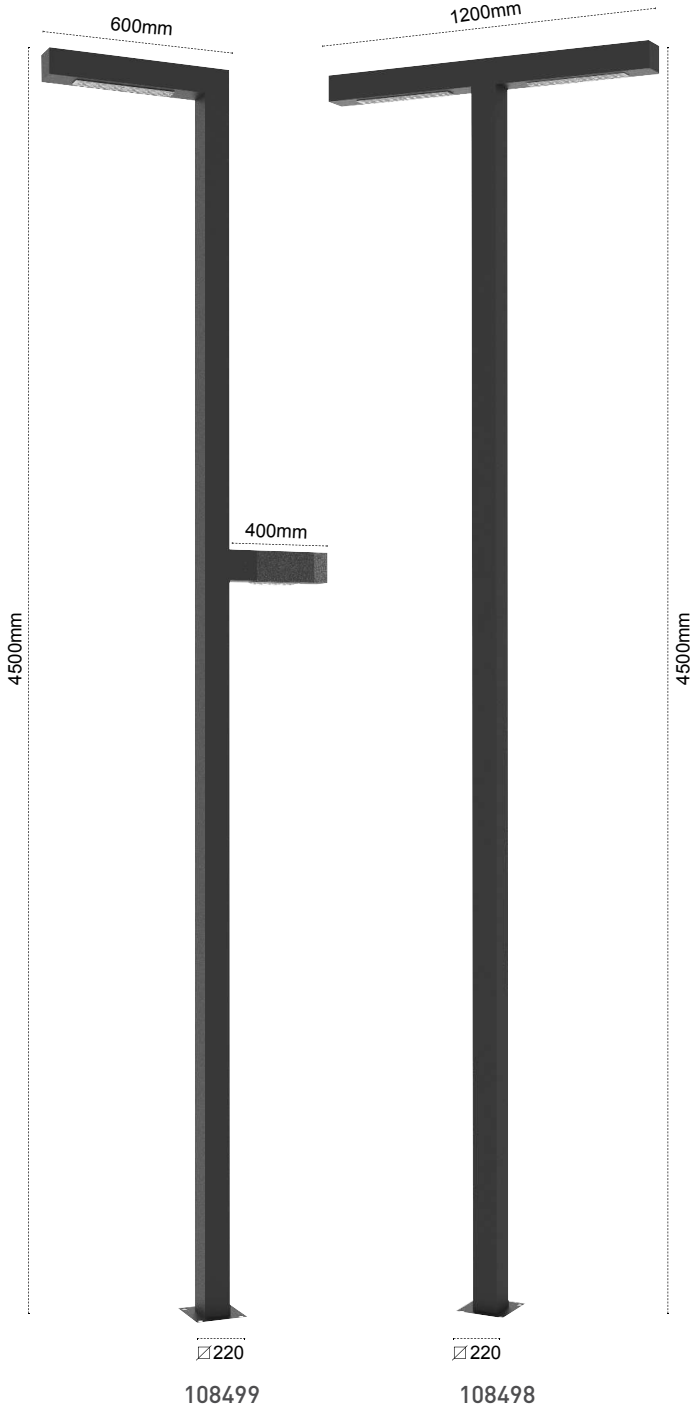

Olimpos T Serisi

Olimpos T Series

Gövde Body	Alüminyum Aluminium		
LED	SMD Mid power		
Lens	PMMA, UV dayanımlı PMMA, UV protection		
Sürücü Driver	ENEC belgeli ENEC certified		
Giriş Gerilimi Input Voltage (V)	220-240	Frekans Frequency (Hz)	50-60
Renksel ger. ind. Colour Ren. In. (CRI)	>70	IP Koruma IP Protection	IP65
Güç Faktörü Power Fac. (cos φ)	> 0.95	RAL Kodu RAL Code	9005
Opsiyonlar Options	4000K 6500K RAL 7043 RAL 9005		

Kullanım Alanları

Fields of Application

Bakınız sayfa 232 See page 232

Armatürlere ait büyüklükler Product Details

Ürün Kodu Code No	Güç Power (W)	Işık Akısı Luminous Flux (lm)	Renk Sıcaklığı Colour Temp. (K)	Etkinlik Faktörü Luminous Effic. (lm/W)	Boyutlar Dimensions (mm) a b ∅	Koli Adedi Pcs/Pack	Koli Ağırlığı Package Weight (kg)
108261	50	5850	4000	117	4500x220	1	62
108499	75	8775	4000	117	4500x220	1	63
108498	100	11700	4000	117	4500x220	1	67