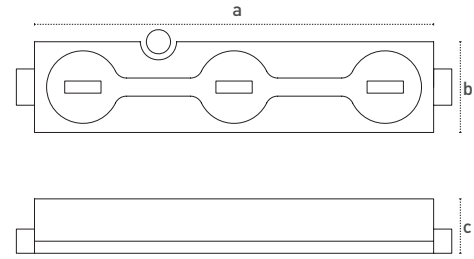

Teknik Çizim Technical Drawing

Kullanım Alanları

Fields of Application

Bakınız sayfa 232 See page 232

Armatürlere ait büyüklükler Product Details

Ürün Kodu Code No	Güç Power (W/m)	Gerilim Voltage (V)	Renk Sıcaklığı Colour Temp. (K)	Akım Current (mA)	Boyutlar Dimensions (mm) a b c	Koli Adedi Pcs/Pack	Koli Hacmi Package Vol. (m³)	Koli Ağırlığı Package Weight (kg)
203730	1,2	12	Soğuk Beyaz/Cool White	100	66x15x7,5	2000	0,072	18,5
203731	1,2	12	Ilık Beyaz/Warm White	100	66x15x7,5	2000	0,072	18,5
203733	1,2	12	Kırmızı/Red	100	66x15x7,5	2000	0,072	18,5
203734	1,2	12	Sarı/Yellow	100	66x15x7,5	2000	0,072	18,5
203732	1,2	12	Amber	100	66x15x7,5	2000	0,072	18,5
203729	0,72	12	RGB	60	68,8x19,5x6,17	2000	0,143	22