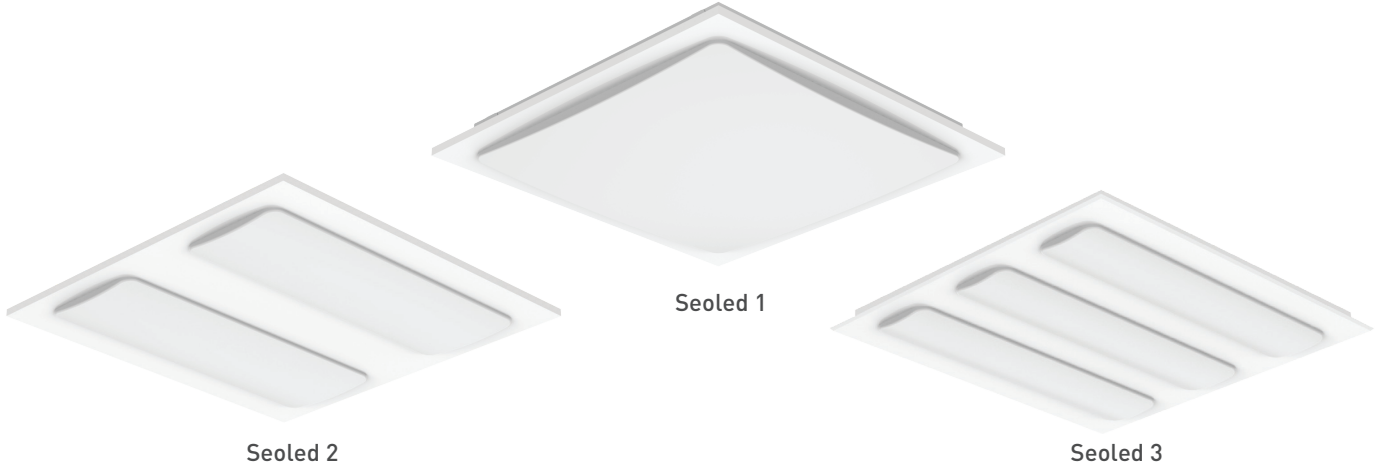

Seoled Backlight Panel Serisi

Seoled Backlight Panel Series

Gövde Body	Elektrostatik toz boya kaplı metal Electrostatic powder coated metal	Giriş Gerilimi Input Voltage (V)	220-240	Frekans Frequency (Hz)	50-60
LED	SMD mid power	Renk sel ger. ind. Colour Ren. In. (CRI)	>80	IP Koruma IP Protection	IP40
Optik Kapak Diffuser	UV ışınlarına dayanımlı , sararmayan yüksek ışık geçirgenliğine sahip PMMA High transmission PMMA opal cover with UV protection, non-yellowing throughout lifetime of the luminaire	Güç Faktörü Power Fac. (cos φ)	>0.95	RAL Kodu RAL Code	9016
Sürücü Driver	Pelsan marka yüksek verimli Pelsan high efficiency driver	Opsiyonlar Options	DALI ve koridor fonksiyon uygulaması. 1-10V Dim uygulaması. 3 saate kadar acil durum aydınlatma ünitesi uygulaması. İstenilen renk sıcaklığında (CCT) LED uygulaması.Farklı RAL kodlarında elektrostatik toz boya seçeneği. DALI and corridor function applications.1-10V Dimming application. Emergency lighting unit application up to 3 hours. Production according to desired correlated colour temperature (CCT). Different RAL code electrostatic power coating.		