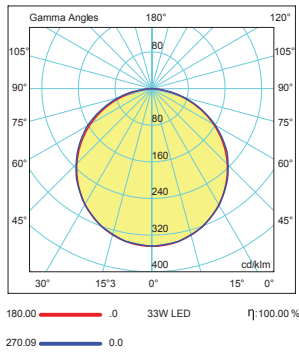

Işık Şiddeti Dağılım Eğrisi

Light Distribution Curve

Teknik Çizim Technical Drawing

Kullanım Alanları

Fields of Application

Bakınız sayfa 204 See page 204

Armatürlere ait büyüklükler Product Details

Ürün Kodu Code No	Tip Type	Güç Power (W)	Işık Akısı Luminous Flux (lm)	Renk Sıcaklığı Colour Temp. (K)	Etkinlik Faktörü Luminous Effic. (lm/W)	Boyutlar Dimensions (mm) a b c	⊞ (mm)	Koli Adedi Pcs/Pack	Koli Hacmi Package Vol. (m ³)	Koli Ağırlığı Package Weight (kg)
5616 6011	Seoled 1 60x60	33	2800	4000-6500	85	595x595x67	580x580	4	0,12	15
5616 6051	Seoled 2 60x60	30	2600	4000-6500	87	595x595x67	580x580	4	0,12	15
5616 6091	Seoled 3 60x60	30	2500	4000-6500	84	595x595x67	580x580	4	0,12	15
5616 6131	Seoled 30x30	8	700	4000-6500	88	295x295x67	280x280	4	0,03	4
5616 6171	Seoled 30x60	17	1490	4000-6500	88	595x295x67	280x580	4	0,06	8
5616 6211	Seoled 30x120	30	2510	4000-6500	84	1195x295x67	280x1180	4	0,12	15