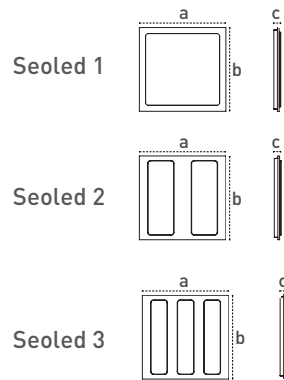

Işık Şiddeti Dağılım Eğrisi

Light Distribution Curve

Teknik Çizim Technical Drawing

Kullanım Alanları

Fields of Application

Bakınız sayfa 204 See page 204

Armatürlere ait büyüklükler Product Details

Ürün Kodu Code No	Tip Type	Güç Power (W)	Işık Akısı Luminous Flux (lm)	Renk Sıcaklığı Colour Temp. (K)	Etkinlik Faktörü Luminous Effic. (lm/W)	Boyutlar Dimensions (mm) a b c	⊞ (mm)	Koli Adedi Pcs/Pack	Koli Hacmi Package Vol. (m ³)	Koli Ağırlığı Package Weight (kg)
5616 6011	Seoled 1 60x60	33	2800	4000-6500	85	595x595x67	580x580	4	0,12	15
5616 6051	Seoled 2 60x60	30	2600	4000-6500	87	595x595x67	580x580	4	0,12	15
5616 6091	Seoled 3 60x60	30	2500	4000-6500	84	595x595x67	580x580	4	0,12	15
5616 6131	Seoled 30x30	8	700	4000-6500	88	295x295x67	280x280	4	0,03	4
5616 6171	Seoled 30x60	17	1490	4000-6500	88	595x295x67	280x580	4	0,06	8
5616 6211	Seoled 30x120	30	2510	4000-6500	84	1195x295x67	280x1180	4	0,12	15