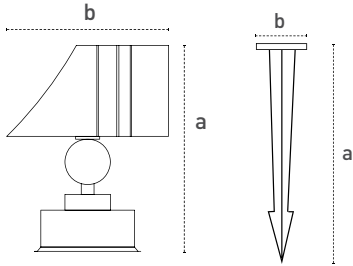

Grassled Serisi Grassled Series

Gövde Body	Alüminyum enjeksiyon Aluminium injection	Giriş Gerilimi Input Voltage (V)	220-240	Frekans Frequency (Hz)	50-60
LED	Power LED	Renksel ger. ind. Colour Ren. In. (CRI)	>80	IP Koruma IP Protection	IP65
Optik Kapak Diffuser	Cam BK 7 Glass BK 7	Güç Faktörü Power Fac. (cos φ)	>0.95	RAL Kodu RAL Code	9803
Sürücü Driver	Pelsan marka yüksek verimli Pelsan high efficiency driver				

Teknik Çizim Technical Drawing

Saplama Aparatı Spike

	axb(mm)
204261	210x50

Kullanım Alanları Fields of Application

Bakınız sayfa 232 See page 232

Armatürlere ait büyüklükler Product Details

Ürün Kodu Code No	Tip Type	Güç Power (W)	Renk Sıcaklığı Colour Temp. (K)	Boyutlar Dimensions (mm) a b	Koli Adedi Pcs/Pack	Koli Hacmi Package Vol. (m ³)	Koli Ağırlığı Package Weight (kg)
203813	Grassled	3	6500	111x115	20	0,044	11
203816	Grassled	3	Yeşil	111x115	20	0,044	11