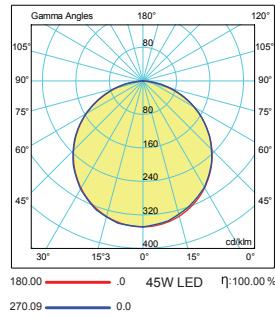

Işık Şiddeti Dağılım Eğrisi

Light Distribution Curve

Teknik Çizim Technical Drawing

Kullanım Alanları

Fields of Application

Bakınız sayfa 232 See page 232

Armatürlere ait büyüklükler Product Details

Ürün Kodu Code No	Type Tip	Güç Power (W)	Işık Akısı Luminous Flux (lm)	Renk Sıcaklığı Colour Temp. (K)	Boyutlar Dimensions (mm) a b c	 (mm)	Koli Adedi Pcs/Pack	Koli Hacmi Package Vol. (m ³)	Koli Ağırlığı Package Weight (kg)
106317	SA Recta LUX LED 57mm	25	1250	6500	916x76x76	902x60	1	0,00573	2,11
108536	SA Recta LUX LED 57mm	36	1800	6500	1236x76x76	1222x60	1	0,00759	2,81
106328	SA Recta LUX LED 57mm	45	2250	6500	1526x76x76	1512x60	1	0,00944	3,52
106360	SA Recta LUX LED 85mm	25	1250	6500	916x108x76	902x87	1	0,00828	2,37
107875	SA Recta LUX LED 85mm	36	1800	6500	1236x108x76	1222x87	1	0,01092	3,16
108537	SA Recta LUX LED 85mm	45	2250	6500	1526x108x76	1512x97	1	0,01364	3,97