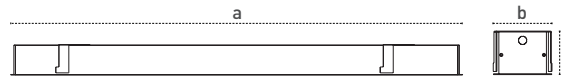

Işık Şiddeti Dağılım Eğrisi

Light Distribution Curve

Teknik Çizim Technical Drawing

Kullanım Alanları

Fields of Application

Bakınız sayfa 232 See page 232

Armatürlere ait büyüklükler Product Details

Ürün Kodu Code No	Type Tip	Güç Power (W)	Işık Akısı Luminous Flux (lm)	Renk Sıcaklığı Colour Temp. (K)	Boyutlar Dimensions (mm) a b c	 (mm)	Koli Adedi Pcs/Pack	Koli Hacmi Package Vol. (m ³)	Koli Ağırlığı Package Weight (kg)
106317	SA Recta LUX LED 57mm	25	1250	6500	916x76x76	902x60	1	0,00573	2,11
108536	SA Recta LUX LED 57mm	36	1800	6500	1236x76x76	1222x60	1	0,00759	2,81
106328	SA Recta LUX LED 57mm	45	2250	6500	1526x76x76	1512x60	1	0,00944	3,52
106360	SA Recta LUX LED 85mm	25	1250	6500	916x108x76	902x87	1	0,00828	2,37
107875	SA Recta LUX LED 85mm	36	1800	6500	1236x108x76	1222x87	1	0,01092	3,16
108537	SA Recta LUX LED 85mm	45	2250	6500	1526x108x76	1512x97	1	0,01364	3,97