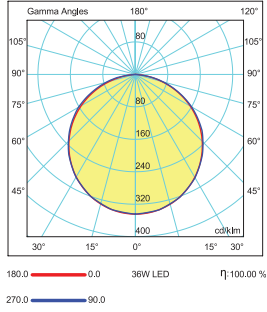

### Mioled Edgelight Panel Series

60x60

Gövde Body	Alüminyum ekstrüzyon profil Aluminium extrusion profile	Giriş Gerilimi Input Voltage (V)	220-240	Frekans Frequency (Hz)	50-60
LED	SMD mid power	Renk sel ger. ind. Colour Ren. In. (CRI)	>80	IP Koruma IP Protection	IP40
Optik Kapak Diffuser	UV ışınlarına dayanımlı , sararmayan yüksek ışık geçirgenliğine sahip PMMA High transmission PMMA opal cover with UV protection, non-yellowing throughout lifetime of the luminaire	Güç Faktörü Power Fac. (cos φ)	>0.95	RAL Kodu RAL Code	9016
Sürücü Driver	Pelsan marka yüksek verimli Pelsan high efficiency driver	Opsiyonlar Options	Triyak dim uygulaması. 3 saate kadar acil durum aydınlatma ünitesi uygulaması. 4000/6500K renk sıcaklığı uygulaması. İstenilen renk sıcaklığında (CCT) LED uygulaması.	Triyak dim application. Emergency lighting unit application up to 3 hours. 4000/6500K correlated colour temperature (CCT). Production according to desired correlated colour temperature (CCT).	

### Işık Şiddeti Dağılım Eğrisi

#### Light Distribution Curve

### Armatürlere ait büyüklükler Product Details

Ürün Kodu Code No	Güç Power (W)	Işık Akısı Luminous Flux (lm)	Renk Sıcaklığı Colour Temp. (K)	Etkinlik Faktörü Luminous Effic. (lm/W)	Boyutlar Dimensions (mm) a b c	Çizim (mm)	Koli Adedi Pcs/Pack	Koli Hacmi Package Vol. (m <sup>3</sup> )	Koli Ağırlığı Package Weight (kg)
108419	28 EU	2520	3000	90	595x595x12	580x580	5	0,0559	13,5
106060	28 EU	2520	4000	90	595x595x12	580x580	5	0,0559	13,5
108418	28 EU	2520	6500	90	595x595x12	580x580	5	0,0559	13,5
106071	36	3312	3000	92	595x595x12	580x580	5	0,0559	13,5
106072	36	3312	4000	92	595x595x12	580x580	5	0,0559	13,5
106073	36	3312	6500	92	595x595x12	580x580	5	0,0559	13,5
107966	48	3840	4000	80	595x595x12	580x580	5	0,0559	13,5
107967	48	3840	6500	80	595x595x12	580x580	5	0,0559	13,5
107968	54	4320	4000	80	595x595x12	580x580	5	0,0559	13,5
107969	54	4320	6500	80	595x595x12	580x580	5	0,0559	13,5