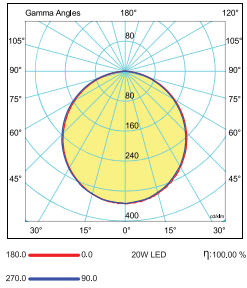

Tira İçten Difüzlü Serisi

Tira Inner Diffuser Series

5W-7W-10W

10W-15W-20W

20W-25W-35W

Gövde Body	Elektrostatik toz boyalı alüminyum Electrostatic powder coated aluminium	Giriş Gerilimi Input Voltage (V)	220-240	Frekans Frequency (Hz)	50-60
Çerçeve Frame	Polimer enjeksiyon Polymer injection	Renk sel ger. ind. Colour Ren. In. (CRI)	>80	IP Koruma IP Protection	IP40
LED	SMD mid power	Güç Faktörü Power Fac. (cos φ)	>0.95	RAL Kodu RAL Code	9016
Optik Kapak Diffuser	UV ışınlarına dayanımlı , armatür ömrü boyunca sararmayan yüksek ışık geçirgenliğine sahip PS High transmission PS opal cover with UV protection, non-yellowing throughout lifetime of the luminaire	Opsiyonlar Options	DALI ve koridor fonksiyon uygulaması. Triyak ve 1-10V dim uygulaması. 3 saate kadar acil durum aydınlatma ünitesi uygulaması. 3000K / 4000K / 6500K		
Sürücü Driver	ENEC belgeli ENEC certified	DALI and corridor function applications. Triac and 1-10V dim application. Emergency lighting unit application up to 3 hours. 3000K / 4000K / 6500K			

Işık Şiddeti Dağılım Eğrisi

Light Distribution Curve

Teknik Çizim Technical Drawing

Kullanım Alanları

Fields of Application

Bakınız sayfa 232 See page 232

Armatürlere ait büyüklükler Product Details

Ürün Kodu Code No	Güç Power (W)	Işık Akısı Luminous Flux (lm)	Renk Sıcaklığı Colour Temp. (K)	Etkinlik Faktörü Luminous Effic. (lm/W)	Boyutlar Dimensions (mm) a b c	Ø (mm)	Koli Adedi Pcs/Pack	Koli Hacmi Package Vol. (m ³)	Koli Ağırlığı Package Weight (kg)
106992	5	455	6500	91	148x148x56,5	132	20	0,033	14
106995	7	620	6500	89	148x148x56,5	132	20	0,033	14
106998	10	890	6500	89	148x148x56,5	132	20	0,033	14
107004	10	890	6500	89	197x197x56,5	185	15	0,043	15
107007	15	1330	6500	89	197x197x56,5	185	15	0,043	15
107013	20	1570	6500	79	197x197x56,5	185	15	0,043	15
107019	20	1700	6500	85	233x233x56,5	220	10	0,040	12
107022	25	2310	6500	93	233x233x56,5	220	10	0,040	12
107026	35	2850	6500	82	233x233x56,5	220	10	0,040	12