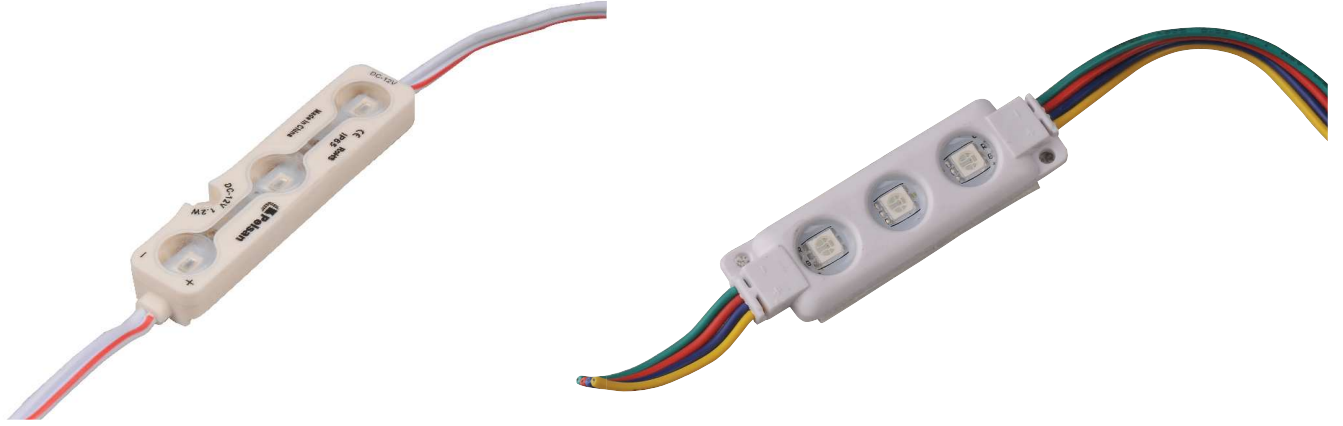

Zincir Modül Serisi LED Modüle Series

Kuvvetli 3M yapışkanlı bandı sayesinde kolay montaj imkanı sunar. İhtiyaç duyulan alanlarda vida delikleri sayesinde de montaj edilebilir.
Strong 3M adhesive tape provides easy mounting. They can also be installed in the required areas by means of screw holes.

12V DC gerilim kaynağı ile kullanılmalıdır.
It should be used with 12V DC voltage

Her pakette 100 modul bulunur.
Each package contains 100 modules

Her metrede 7 adet modul mevcuttur.
There are 7 modules per meter

Sarı, kırmızı, amber, beyaz, ılık beyaz ve RGB renkleri mevcuttur.
Available in yellow, red, amber, white, warm white and RGB colors.

Aydınlatma kontrol üniteleri ile kullanıma uygundur.
Suitable for use with lighting control units.

İç ve dış mekan uygulamalarında kullanıma uygundur.
Suitable for indoor and outdoor applications.

IP65 koruma sınıfına sahiptir.
IP65 protection.

Teknik Çizim Technical Drawing

Kullanım Alanları

Fields of Application