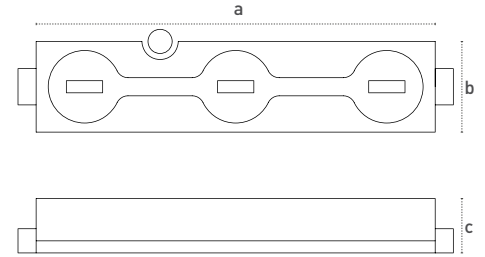

Teknik Çizim Technical Drawing

Kullanım Alanları

Fields of Application

Bakınız sayfa 232 See page 232

Armatürlere ait büyüklükler Product Details

Ürün Kodu Code No	Güç Power (W/m)	Gerilim Voltage (V)	Renk Sıcaklığı Colour Temp. (K)	Akım Current (mA)	Boyutlar Dimensions (mm) a b c	Koli Adedi Pcs/Pack	Koli Hacmi Package Vol. (m³)	Koli Ağırlığı Package Weight (kg)
203730	1,2	12	Soğuk Beyaz/Cool White	100	66x15x7,5	2000	0,072	18,5
203731	1,2	12	Ilık Beyaz/Warm White	100	66x15x7,5	2000	0,072	18,5
203733	1,2	12	Kırmızı/Red	100	66x15x7,5	2000	0,072	18,5
203734	1,2	12	Sarı/Yellow	100	66x15x7,5	2000	0,072	18,5
203732	1,2	12	Amber	100	66x15x7,5	2000	0,072	18,5
203729	0,72	12	RGB	60	68,8x19,5x6,17	2000	0,143	22