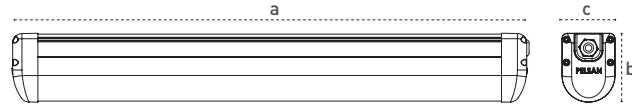

**Prota Serisi**  
Prota Series

Gövde Body	Alüminyum ekstrüzyon Extruded aluminium	Giriş Gerilimi Input Voltage (V)	220-240	Frekans Frequency (Hz)	50-60
LED	SMD mid power	Renk sel ger. ind. Colour Ren. In. (CRI)	>80	IP Koruma IP Protection	IP65
Optik Kapak Diffuser	Yüksek geçirgenliğe sahip opal High transmission opal	Güç Faktörü Power Fac. (cos φ)	>0.90	RAL Kodu RAL Code	7001
Sürücü Driver	ENEC belgeli ENEC certified	Opsiyonlar Options	DALI Opsiyonu. 3 saate kadar acil aydınlatma uygulaması. 3000K / 4000K / 6500K	DALI function application. Emergency lighting unit application up to 3 hour. 3000K / 4000K / 6500K	

**Işık Şiddeti Dağılım Eğrisi**  
Light Distribution Curve

**Teknik Çizim** Technical Drawing

**Kullanım Alanları**  
Fields of Application

Bakınız sayfa 232 See page 232

**Armatürlere ait büyüklükler** Product Details

Ürün Kodu Code No	Güç Power (W)	Işık Akısı Luminous Flux (lm)	Renk Sıcaklığı Colour Temp. (K)	Etkinlik Faktörü Luminous Effic. (lm/W)	Boyutlar Dimensions (mm) a b c	Koli Adedi Pcs/Pack	Koli Hacmi Package Vol. (m3)	Koli Ağırlığı Package Weight (kg)
109145	20	1900	6500	95	620x87x66	6	0,236	5,4
109147	27	2565	6500	95	920x87x66	6	0,035	7,8
109148	35	33325	6500	95	1220x87x66	6	0,0471	10,8