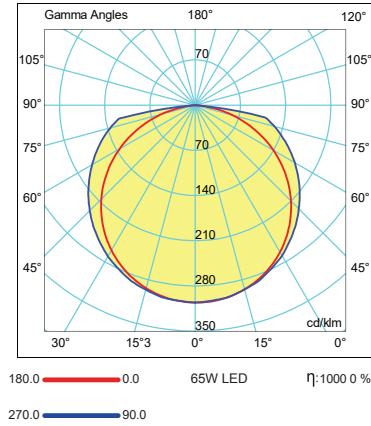

**Prota Serisi**  
Prota Series

Gövde Body	Alüminyum ekstrüzyon Extruded aluminium	Giriş Gerilimi Input Voltage (V)	220-240	Frekans Frequency (Hz)	50-60
LED	SMD mid power	Renk sel ger. ind. Colour Ren. In. (CRI)	>80	IP Koruma IP Protection	IP65
Optik Kapak Diffuser	Yüksek geçirgenliğe sahip opal High transmission opal	Güç Faktörü Power Fac. (cos φ)	>0.90	RAL Kodu RAL Code	7001
Sürücü Driver	ENEC belgeli ENEC certified	Opsiyonlar Options	DALI Opsiyonu. 3 saate kadar acil aydınlatma uygulaması. 3000K / 4000K / 6500K	DALI function application. Emergency lighting unit application up to 3 hour. 3000K / 4000K / 6500K	

**Işık Şiddeti Dağılım Eğrisi**  
Light Distribution Curve

**Teknik Çizim** Technical Drawing

**Kullanım Alanları**  
Fields of Application

Bakınız sayfa 232 See page 232

**Armatürlere ait büyüklükler** Product Details

Ürün Kodu Code No	Güç Power (W)	Işık Akısı Luminous Flux (lm)	Renk Sıcaklığı Colour Temp. (K)	Etkinlik Faktörü Luminous Effic. (lm/W)	Boyutlar Dimensions (mm) a b c	Koli Adedi Pcs/Pack	Koli Hacmi Package Vol. (m3)	Koli Ağırlığı Package Weight (kg)
109145	20	1900	6500	95	620x87x66	6	0,236	5,4
109147	27	2565	6500	95	920x87x66	6	0,035	7,8
109148	35	33325	6500	95	1220x87x66	6	0,0471	10,8