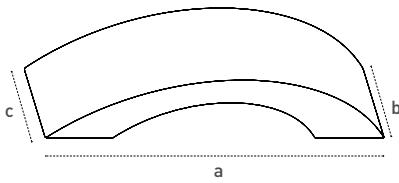

### Mezzo & Verso Series

Mezzo

Verso

Gövde Body	Alüminyum enjeksiyon Aluminium injection	Giriş Gerilimi Input Voltage (V)	220-240	Frekans Frequency (Hz)	50-60
LED	SMD Mid power	Renksel ger. ind. Colour Ren. In. (CRI)	>80	IP Koruma IP Protection	IP54
Optik Kapak Diffuser	Şeffaf PC Transparent PC	Güç Faktörü Power Fac. (cos φ)	>0.95	RAL Kodu RAL Code	9006
Sürücü Driver	Pelsan marka yüksek verimli Pelsan high efficiency driver				

### Teknik Çizim Technical Drawing

Mezzo

Verso