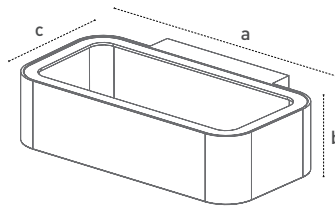

### Mezzo & Verso Series

Mezzo

Verso

Gövde Body	Alüminyum enjeksiyon Aluminium injection	Giriş Gerilimi Input Voltage (V)	220-240	Frekans Frequency (Hz)	50-60
LED	SMD Mid power	Renksel ger. ind. Colour Ren. In. (CRI)	>80	IP Koruma IP Protection	IP54
Optik Kapak Diffuser	Şeffaf PC Transparent PC	Güç Faktörü Power Fac. (cos φ)	>0.95	RAL Kodu RAL Code	9006
Sürücü Driver	Pelsan marka yüksek verimli Pelsan high efficiency driver				

### Teknik Çizim Technical Drawing

Mezzo

Verso

### Armatürlere ait büyüklükler Product Details

Ürün Kodu Code No	Tip Type	Güç Power (W)	Renk Sıcaklığı Colour Temp. (K)	Boyutlar Dimensions (mm) a b c	Koli Adedi Pcs/Pack	Koli Hacmi Package Vol. (m <sup>3</sup> )	Koli Ağırlığı Package Weight (kg)
204518	Mezzo	6	4000	360x88x93	10	0,04	11
204521	Mezzo	9	4000	360x88x93	10	0,041	11,40
204519	Verso	6	3000	220x55x130	12	0,03	10