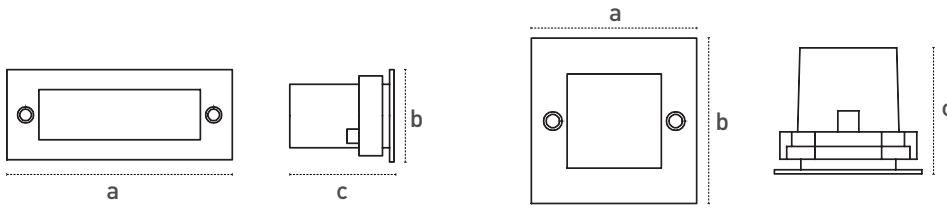

Leraled-Escaled Serisi

Leraled-Escaled Series

Leraled

Escaled

Gövde Body	Alüminyum enjeksiyon Aluminium injection	Giriş Gerilimi Input Voltage (V)	220-240	Frekans Frequency (Hz)	50-60
LED	SMD Mid Power	Renk sel ger. ind. Colour Ren. In. (CRI)	>80	IP Koruma IP Protection	IP54
Reflektör Reflector	Alüminyum Aluminium	Güç Faktörü Power Fac. (cos φ)	>0.80	RAL Kodu RAL Code	9022
Optik Kapak Diffuser	Şeffaf PC Transparent PC				
Sürücü Driver	Pelsan marka yüksek verimli Pelsan high efficiency driver				

Teknik Çizim *Technical Drawing*

Leraled

Escaled

Kullanım Alanları Fields of Application

Bakınız sayfa 232 *See page 232*

Armatürlere ait büyüklükler *Product Details*

Ürün Kodu Code No	Tip Type	Güç Power (W)	Renk Sıcaklığı Colour Temp. (K)	Boyutlar Dimensions (mm) a b c	 (mm)	Koli Adedi Pcs/Pack	Koli Hacmi Package Vol. (m ³)	Koli Ağırlığı Package Weight (kg)
204445	Escaled-S	1	6500	70x70x60	65x66	50	0,021	13,5
204446	Escaled	1,2	6500	105x105x60	95x95	30	0,028	14
204443	Leraled-S	1,4	6500	110x45x60	98x33	40	0,02	12