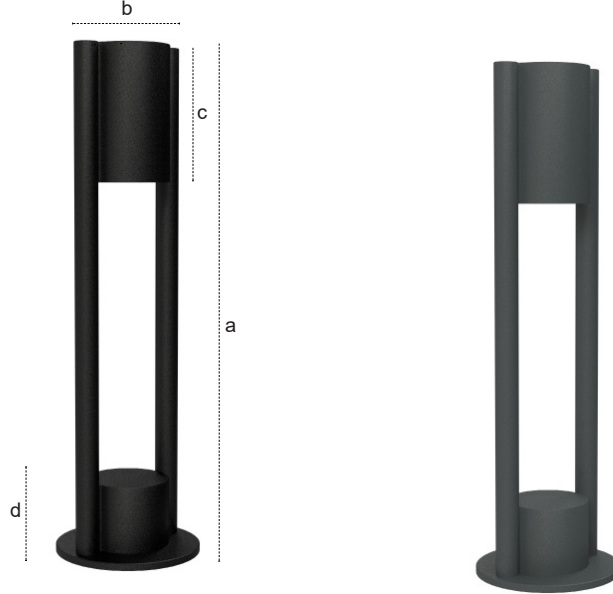

Pega Serisi

Pega Series

Gövde Body	Alüminyum Aluminium	Giriş Gerilimi Input Voltage (V)	220-240	Frekans Frequency (Hz)	50-60
LED	Power LED	Renksel ger. ind. Colour Ren. In. (CRI)	>70	IP Koruma IP Protection	IP54
Optik Kapak Diffuser	Avrupa menseili lens European origin lens	Güç Faktörü Power Fac. (cos φ)	>0.90	IK Sınıfı IK Class	IK08
Sürücü Driver	Avrupa menseili yüksek verimli European origin high efficiency	Opsiyonlar Options	Farklı Ral kodu uygulaması RAL 9006 RAL 7043 Different RAL code electrostatic powder coating RAL 9006, RAL 7043	RAL Kodu RAL Code	9005

Kullanım Alanları

Fields of Application

Bakınız sayfa 232 See page 232

Armatürlere ait büyüklükler Product Details

Ürün Kodu Code No	Tip Type	Güç Power (W)	Işık Akısı Luminous Flux (lm)	Renk Sıcaklığı Colour Temp. (K)	Etkinlik Faktörü Luminous Effic. (lm/W)	Boyutlar Dimensions (mm) a b c d	Koli Adedi Pcs/Pack	Koli Ağırlığı Package Weight (kg)
108878	Pega	20	2180	4000	109	750x195x200x100	1	4,7