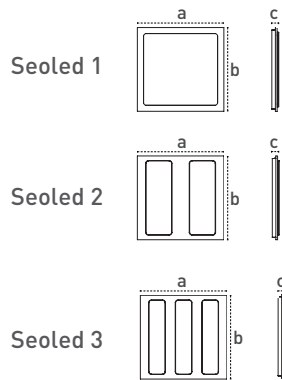

Teknik Çizim Technical Drawing