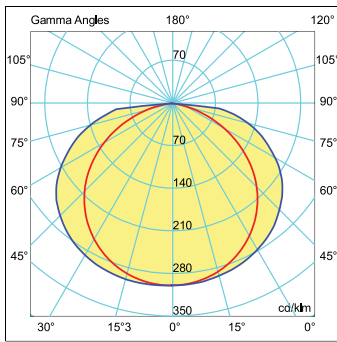

Işık Şiddeti Dağılım Eğrisi

Light Distribution Curve

180.00 — 0 2x18W LED Tube η: 100.00 %
270.00 — 90.0

Teknik Çizim Technical Drawing

Kullanım Alanları

Fields of Application

Bakınız sayfa 232 See page 232

Armatürlere ait büyüklükler Product Details

Ürün Kodu Code No	Duy Base	Güç Power (W)	Işık Akısı Luminous Flux (lm)	Renk Sıcaklığı Colour Tem. (K)	Boyutlar Dimensions (mm) a b c	Koli Adedi Pcs/Pack	Koli Hacmi Package Vol. (m ³)	Koli Ağırlığı Package Weight (kg)
108120	G13	2x18	2170*	4000	1300x110x71	6	0,071	9,5
108407	G13	2x18	2170*	6500	1300x110x71	6	0,071	9,5