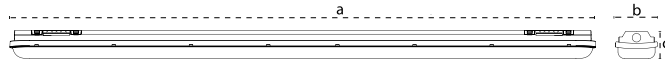

Forza LED Tube Serisi

Forza LED Tube Series

Mandalsız Tasarım
Unlatched Design

IP65

Gövde Body	ABS	Giriş Gerilimi Input Voltage (V)	220-240	Frekans Frequency (Hz)	50-60
LED	2X18W LED Tube	IK Sınıfı IK Class	IK07	IP Koruma IP Protection	IP65
Optik Kapak Diffuser	Isıya ve darbelere karşı korumalı, yüksek geçirgenliğe sahip şeffaf PC Heat and impact resistant, high transmission clear PC	Güç Faktörü Power Fac. (cos φ)	>0.95	RAL Kodu RAL Code	9006
Reflektör Reflector	Elektrostatik toz boya kaplı metal Electrostatic powder coated metal	Opsiyonlar Options	Sensörlü Led Tube ile hareket sensörü uygulaması. Acil Kitli LED Tube ile acil aydınlatma uygulaması. İstenilen renk sıcaklığında (CCT) LED Tube uygulaması. Şeffaf ve Opal optik kapak opsiyonu Motion sensor application with sensor LED tube. Emergency mode application with emergency LED Tube. Production according to desired correlated colour temperature (CCT). Clear or opal diffuser option.		

Işık Şiddeti Dağılım Eğrisi

Light Distribution Curve

180.00 — 0 2x18W LED Tube η: 100.00 %
270.00 — 90.0

Teknik Çizim Technical Drawing

Kullanım Alanları

Fields of Application

Bakınız sayfa 232 See page 232

Armatürlere ait büyüklükler Product Details

Ürün Kodu Code No	Duy Base	Güç Power (W)	Işık Akısı Luminous Flux (lm)	Renk Sıcaklığı Colour Tem. (K)	Boyutlar Dimensions (mm) a b c	Koli Adedi Pcs/Pack	Koli Hacmi Package Vol. (m ³)	Koli Ağırlığı Package Weight (kg)
108120	G13	2x18	2170*	4000	1300x110x71	6	0,071	9,5
108407	G13	2x18	2170*	6500	1300x110x71	6	0,071	9,5