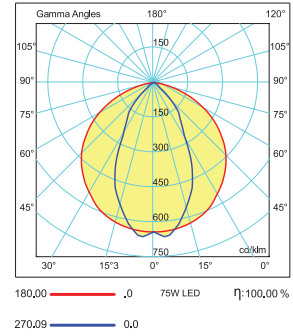

### Armatürlere ait büyüklükler Product Details

Ürün Kodu Code No	Güç Power (W)	Işık Akısı Luminous Flux (lm)	Renk Sıcaklığı Colour Tem. (K)	Etkinlik Faktörü Luminous Effic. (lm/W)	Boyutlar Dimensions (mm) a b c	Koli Adedi Pcs/Pack	Koli Hacmi Package Vol. (m <sup>3</sup> )	Koli Ağırlığı Package Weight (kg)
108225	75	7875	6500	105	1270x155x80	1	0,015	5,7

### Yüksek Tavan Sensörlü Armatüre ait büyüklükler Product Details for High Bay Sensor

Ürün Kodu Code No	Güç Power (W)	Işık Akısı Luminous Flux (lm)	Renk Sıcaklığı Colour Tem. (K)	Etkinlik Faktörü Luminous Effic. (lm/W)	Boyutlar Dimensions (mm) a b c	Koli Adedi Pcs/Pack	Koli Hacmi Package Vol. (m <sup>3</sup> )	Koli Ağırlığı Package Weight (kg)
108372	75	7875	6500	105	1270x155x80	1	0,015	5,7

### Işık Şiddeti Dağılım Eğrisi Light Distribution Curve