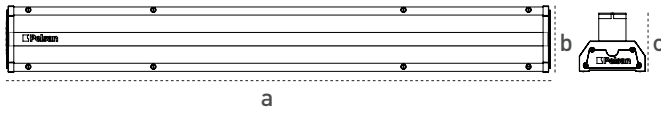

Teknik Çizim Technical Drawing