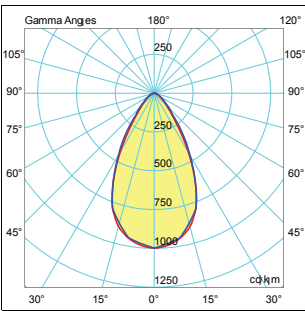

Işık Şiddeti Dağılım Eğrisi

Light Distribution Curve

180.00 — 0.0 20W LED η:100.00 %
270.09 — 0.0

Teknik Çizim Technical Drawing

Kullanım Alanları

Fields of Application

Armatürlere ait büyüklükler Product Details

Ürün Kodu Code No	Tip Type	Güç Power (W)	Işık Akısı Luminous Flux (lm)	Renk Sıcaklığı Colour Tem. (K)	Etkinlik Faktörü Luminous Effic. (lm/W)	Boyutlar Dimensions (mm) a b c	Koli Adedi Pcs/Pack	Koli Hacmi Package Vol. (m ³)	Koli Ağırlığı Package Weight (kg)
5816 2611	Vita	20	1700	4000	85	188x147x108x92	10	0,04536	10