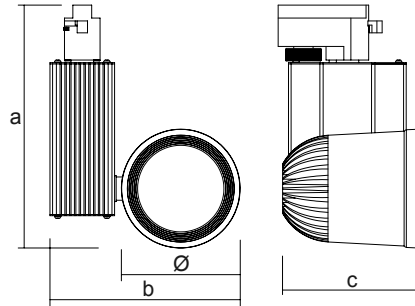

Vita Serisi

Vita Series

Gövde Body	Alüminyum Aluminium	Giriş Gerilimi Input Voltage (V)	220-240	Frekans Frequency (Hz)	50-60
LED	COB	Renksel ger. ind. Colour Ren. In. (CRI)	>80	IP Koruma IP Protection	IP20
Reflektör Reflector	Alüminyum Aluminium	Güç Faktörü Power Fac. (cos φ)	>0.50	RAL Kodu RAL Code	
Optik Kapak Diffuser	Opal PMMA	Opsiyonlar Options	DALI ve 3 saate kadar acil durum aydınlatma. DALI and emergency lighting unit application up to 3 hours.		
Sürücü Driver	Pelsan marka yüksek verimli Pelsan high efficiency driver				

Işık Şiddeti Dağılım Eğrisi

Light Distribution Curve

180.00 — 0.0 20W LED η:100.00 %
270.09 — 0.0

Teknik Çizim Technical Drawing

Kullanım Alanları

Fields of Application

Armatürlere ait büyüklükler Product Details

Ürün Kodu Code No	Tip Type	Güç Power (W)	Işık Akısı Luminous Flux (lm)	Renk Sıcaklığı Colour Tem. (K)	Etkinlik Faktörü Luminous Effic. (lm/W)	Boyutlar Dimensions (mm) a b c	Koli Adedi Pcs/Pack	Koli Hacmi Package Vol. (m ³)	Koli Ağırlığı Package Weight (kg)
5816 2611	Vita	20	1700	4000	85	188x147x108x92	10	0,04536	10