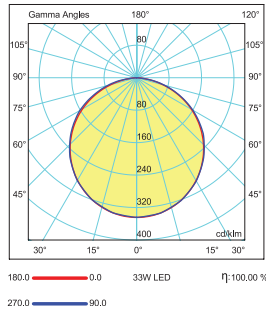

### Işık Şiddeti Dağılım Eğrisi

#### Light Distribution Curve

### Armatürlere ait büyüklükler Product Details

Ürün Kodu Code No	Güç Power (W)	Işık Akısı Luminous Flux (lm)	Renk Sıcaklığı Colour Tem. (K)	Etkinlik Faktörü Luminous Effic. (lm/W)	Boyutlar Dimensions (mm) a b c	Koli Adedi Pcs/Pack	Koli Hacmi Package Vol. (m <sup>3</sup> )	Koli Ağırlığı Package Weight (kg)	
108417	28	2850	6500	102	595x595x60	588x588	5	0,198	15
105659	33	3300	6500	100	595x595x60	588x589	5	0,198	15
105679	42	3780	6500	90	595x595x60	588x590	5	0,198	15
108420	28 Performans / Performance	3500	6500	125	595x595x60	588x591	5	0,198	15
108471	33 Performans / Performance	4100	6500	124	595x595x60	588x592	5	0,198	15
108470	42 Performans / Performance	4740	6500	113	595x595x60	588x593	5	0,198	15