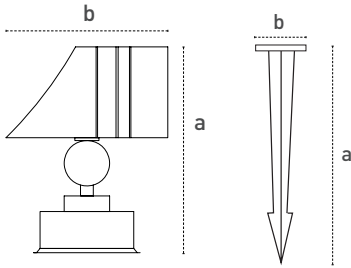

Grassled Serisi Grassled Series

Gövde Body	Alüminyum enjeksiyon Aluminium injection	Giriş Gerilimi Input Voltage (V)	220-240	Frekans Frequency (Hz)	50-60
LED	Power LED	Renk sel ger. ind. Colour Ren. In. (CRI)	>80	IP Koruma IP Protection	IP65
Optik Kapak Diffuser	Cam BK 7 Glass BK 7	Güç Faktörü Power Fac. (cos φ)	>0.95	RAL Kodu RAL Code	9803
Sürücü Driver	Pelsan marka yüksek verimli Pelsan high efficiency driver				

Teknik Çizim Technical Drawing

Saplama Aparatı Spike

	axb(mm)
204261	210x50

Kullanım Alanları Fields of Application

Bakınız sayfa 232 See page 232

Armatürlere ait büyüklükler Product Details

Ürün Kodu Code No	Tip Type	Güç Power (W)	Renk Sıcaklığı Colour Temp. (K)	Boyutlar Dimensions (mm) a b	Koli Adedi Pcs/Pack	Koli Hacmi Package Vol. (m ³)	Koli Ağırlığı Package Weight (kg)
203813	Grassled	3	6500	111x115	20	0,044	11
203816	Grassled	3	Yeşil	111x115	20	0,044	11