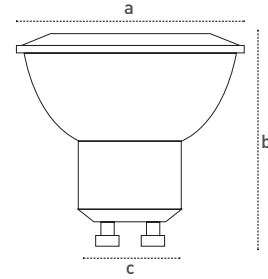

### Armatürlere ait büyüklükler Product Details

Ürün Kodu Code No	Güç Power (W)	Işık Akısı Luminous Flux (lm)	Renk Sıcaklığı Colour Temp. (K)	Etkinlik Faktörü Luminous Effic. (lm/W)	Boyutlar Dimensions (mm) a b c	Koli Adedi Pcs/Pack	Koli Hacmi Package Vol. (m <sup>3</sup> )	Koli Ağırlığı Package Weight (kg)
5981 2920	5	380	2700	76	50x54x15	100	0,018	4,8
5981 1120	3x1	260	6500	86	50x54x15	100	0,018	4,8