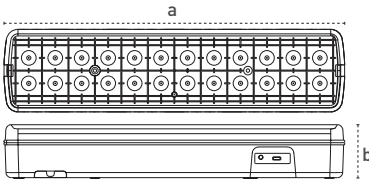

Acil Durum Aydınlatma Armatürleri Emergency Luminaires

24 LEDli Emergency 24 LED Emergency

- "Exit/Çıkış" etiketi hediye
"Exit/Çıkış" label is included in the price

Gövde Body	Polimer enjeksiyon Polymer injection	Giriş Gerilimi Input Voltage (V)	220-240	Frekans Frequency (Hz)	50-60
LED	SMD Mid power	Batarya Battery	2x4 V 800 mAh Ni-Cd	IP Koruma IP Protection	IP20
Optik Kapak Diffuser	Yüksek geçirgenliğe sahip UV katkılı PC optik kapak High transmission and reinforced UV, optical PC cover	Şarj Süresi Charging Time	24 saat 24 hour	Deşarj Süresi Discharging Time	6 saat 6 hour
Sürücü Driver	Pelsan marka yüksek verimli Pelsan high efficiency driver	Çalışma Şekli Function Mode	AC(Şarjda) / DC(Acilde) AC(Charge) / DC(Emergency)		

Teknik Çizim Technical Drawing

Kullanım Alanları Fields of Application

Bakınız sayfa 204 See page 204

Armatürlere ait büyüklükler Product Details

Ürün Kodu Code No	Güç Power (W)	Çalışma Süresi Working Time Saat/Hour	Boyutlar Dimensions (mm) a b	Koli Adedi Pcs/Pack	Koli Hacmi Package Vol. (m3)	Koli Ağırlığı Package Weight (kg)
5514 1140	3	6	322x51	20	0,0286	11,45