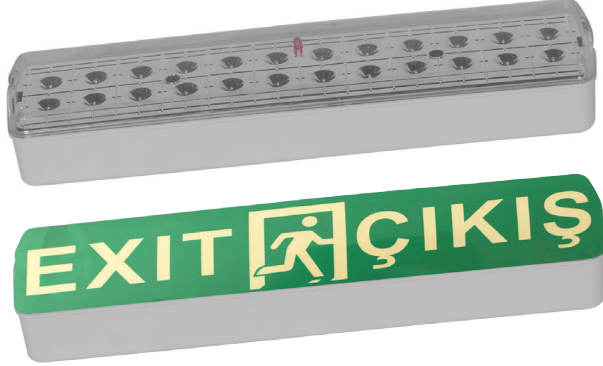

Acil Durum Aydınlatma Armatürleri Emergency Luminaires

24 LEDli Emergency 24 LED Emergency

- "Exit/Çıkış" etiketi hediye
"Exit/Çıkış" label is included in the price

Gövde Body	Polimer enjeksiyon Polymer injection	Giriş Gerilimi Input Voltage (V)	220-240	Frekans Frequency (Hz)	50-60
LED	SMD Mid power	Batarya Battery	2x4 V 800 mAh Ni-Cd	IP Koruma IP Protection	IP20
Optik Kapak Diffuser	Yüksek geçirgenliğe sahip UV katkılı PC optik kapak High transmission and reinforced UV, optical PC cover	Şarj Süresi Charging Time	24 saat 24 hour	Deşarj Süresi Discharging Time	6 saat 6 hour
Sürücü Driver	Pelsan marka yüksek verimli Pelsan high efficiency driver	Çalışma Şekli Function Mode	AC(Şarjda) / DC(Acilde) AC(Charge) / DC(Emergency)		