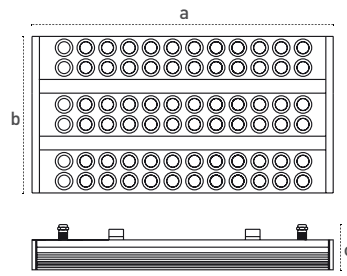

Inoaled Serisi Inoaled Series

Gövde Body	Alüminyum ekstrüzyon Extruded aluminium	Giriş Gerilimi Input Voltage (V)	220-240	Frekans Frequency (Hz)	50-60
LED	SMD mid power	Renk sel ger. ind. Colour Ren. In. (CRI)	>80	IP Koruma IP Protection	IP66
Optik Kapak Diffuser	Şeffaf, yüksek UV dayanımlı, PC Clear, high UV protection, PC	Güç Faktörü Power Fac. (cosφ)	>0.90	RAL Kodu RAL Code	9005
Lens	Polimer enjeksiyon PMMA Polymer injection, PMMA	Opsiyonlar Options	3000K 4000K 6500K Yeşil Amber Kırmızı Mavi	3000K 4000K 6500K Green Amber Red Blue	
Sürücü Driver	ENEC belgeli ENEC certified				

Işık Şiddeti Dağılım Eğrisi Light Distribution Curve

Teknik Çizim Technical Drawing

Kullanım Alanları Fields of Application

Bakınız sayfa 232 See page 232

Armatürlere ait büyüklükler Product Details

Ürün Kodu Code No	Güç Power (W)	Işık Akısı Luminous Flux (lm)	Renk Sıcaklığı Colour Temp. (K)	Etkinlik Faktörü Luminous Effic. (lm/W)	Boyutlar Dimensions (mm) a b c	Koli Adedi Pcs/Pack	Koli Hacmi Package Vol. (m ³)	Koli Ağırlığı Package Weight (kg)
105557	2x30	6000	6500	100	342x154x140	1	0,008	2.6
105571	3x30	9000	6500	100	342x230x140	1	0,012	3.4