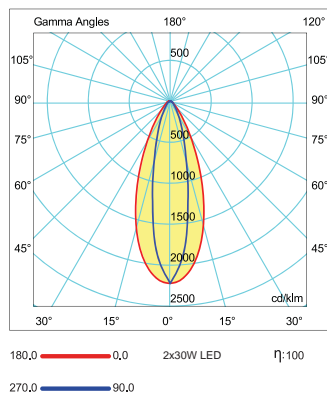

Inoaled Serisi Inoaled Series

Gövde Body	Alüminyum ekstrüzyon Extruded aluminium	Giriş Gerilimi Input Voltage (V)	220-240	Frekans Frequency (Hz)	50-60
LED	SMD mid power	Renk sel ger. ind. Colour Ren. In. (CRI)	>80	IP Koruma IP Protection	IP66
Optik Kapak Diffuser	Şeffaf, yüksek UV dayanımlı, PC Clear, high UV protection, PC	Güç Faktörü Power Fac. (cosφ)	>0.90	RAL Kodu RAL Code	9005
Lens	Polimer enjeksiyon PMMA Polymer injection, PMMA	Opsiyonlar Options	3000K 4000K 6500K Yeşil Amber Kırmızı Mavi	3000K 4000K 6500K Green Amber Red Blue	
Sürücü Driver	ENEC belgeli ENEC certified				

Işık Şiddeti Dağılım Eğrisi Light Distribution Curve

Teknik Çizim Technical Drawing

Kullanım Alanları Fields of Application

Bakınız sayfa 232 See page 232

Armatürlere ait büyüklükler Product Details

Ürün Kodu Code No	Güç Power (W)	Işık Akısı Luminous Flux (lm)	Renk Sıcaklığı Colour Temp. (K)	Etkinlik Faktörü Luminous Effic. (lm/W)	Boyutlar Dimensions (mm) a b c	Koli Adedi Pcs/Pack	Koli Hacmi Package Vol. (m ³)	Koli Ağırlığı Package Weight (kg)
105557	2x30	6000	6500	100	342x154x140	1	0,008	2.6
105571	3x30	9000	6500	100	342x230x140	1	0,012	3.4