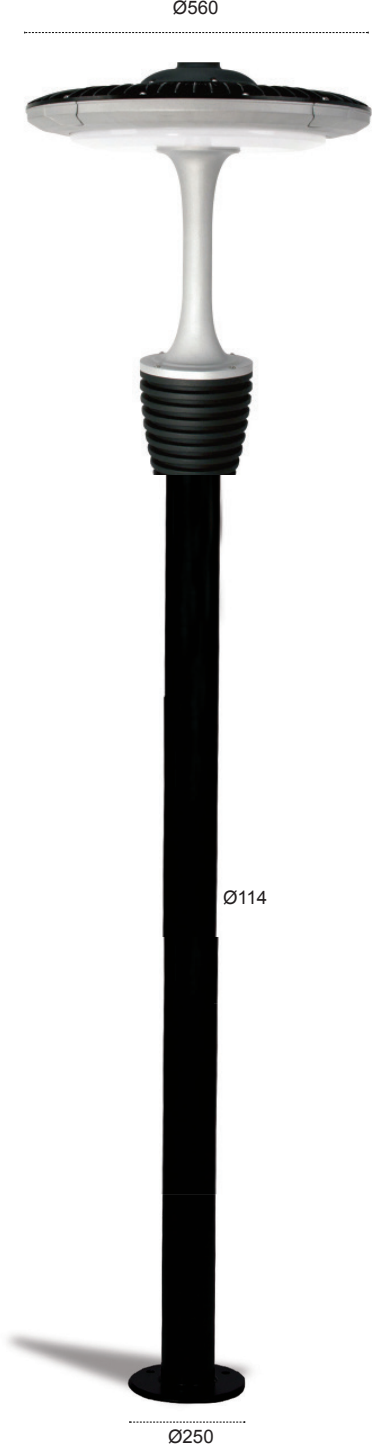

Verde Serisi

Verde Series

Gövde Body	Elektrostatik toz boya kaplı alüminyum enjeksiyon Electrostatic powder coated aluminium injection		
LED	Mid power		
Lens	Polikarbon Polycarbonate		
Optik Kapak Diffuser	Yüksek geçirgenliğe sahip polikarbon Highly transparent polycarbonate		
Sürücü Driver	Yüksek verimli sabit akım driver High efficiency constant current driver		
Giriş Gerilimi Input Voltage (V)	220-240	Frekans Frequency (Hz)	50-60
Renksel ger. ind. Colour Ren. In. (CRI)	>70	IP Koruma IP Protection	IP65
Güç Faktörü Power Fac. (cosφ)	>0.95	RAL Kodu RAL Code	9005

Kullanım Alanları

Fields of Application

Armatürlere ait büyüklükler Product Details

Ürün Kodu Code No	Güç Power (W)	Işık Akısı Luminous Flux (lm)	Renk Sıcaklığı Colour Tem. (K)	Etkinlik Faktörü Luminous Effic. (lm/W)	Boyutlar Dimensions (mm) a b Ø	Koli Adedi Pcs/Pack	Koli Ağırlığı Package Weight (kg)
5616 5411	68	3316	6500	50	4500x560x250	1	88