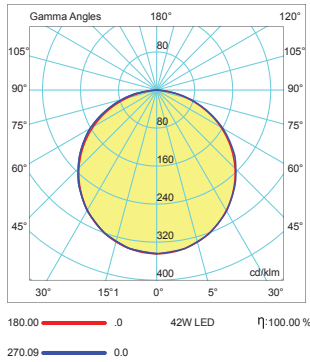

#### Light Distribution Curve

### Armatürlere ait büyüklükler Product Details

Ürün Kodu Code No	Güç Power (W)	Işık Akısı Luminous Flux (lm)	Renk Sıcaklığı Colour Temp. (K)	Etkinlik Faktörü Luminous Effic. (lm/W)	Boyutlar Dimensions (mm) a b c	Koli Adedi Pcs/Pack	Koli Hacmi Package Vol. (m <sup>3</sup> )	Koli Ağırlığı Package Weight (kg)
5615 8650	12	1100	4000-6500	92	350x350x50	5	0,00756	1
5615 8660	17	2100	4000-6500	88	350x655x50	5	0,01782	2,7
5615 8670	33	3000	4000-6500	91	655x655x50	5	0,02917	4
5615 8641	42	3900	4000-6500	93	655x655x50	5	0,02917	4
5615 8680	42	3900	4000-6500	93	350x1265x50	4	0,03526	4,8
5615 8690	84	7700	4000-6500	92	655x1265x50	1	0,05913	8