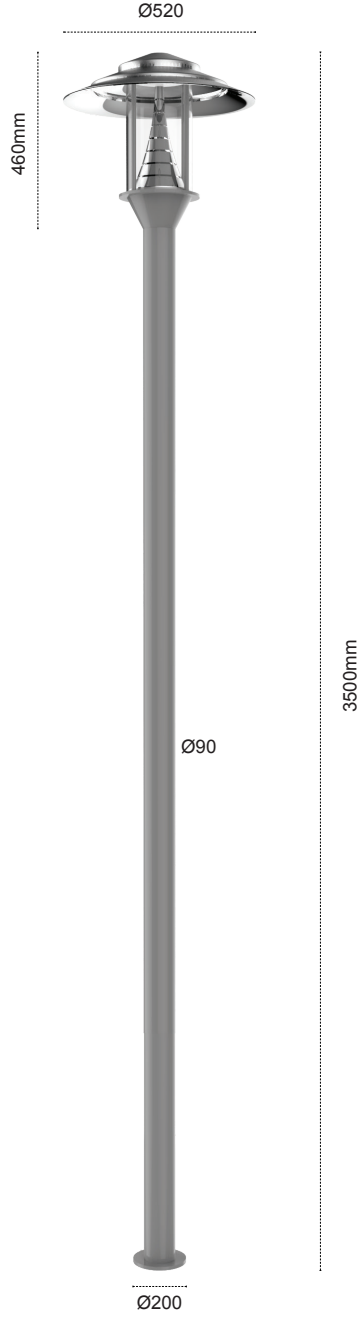

Evaled Serisi

Evaled Series

Gövde Body	Elektrostatik toz boyalı alüminyum Electrostatic powder coated aluminium		
LED	SMD Mid power LED		
Optik Kapak Diffuser	Yüksek ışık geçirgenliğe sahip şeffaf cam PMMA PC clear glass with high light transmission		
Sürücü Driver	Pelsan marka yüksek verimli Pelsan high efficiency driver		
Giriş Gerilimi Input Voltage (V)	220-240	Frekans Frequency (Hz)	50-60
Renk sel ger. ind. Colour Ren. In. (CRI)	>70	IP Koruma IP Protection	IP65
Güç Faktörü Power Fac. (cos φ)	>0.95	RAL Kodu RAL Code	9006
Opsiyonlar Options	Farklı RAL kodlarında elektrostatik toz boya uygulaması. İstenilen renk sıcaklığında (CCT) LED uygulaması.		Different RAL code electrostatic powder coating. Production according to desired correlated colour temprature (CCT).

Kullanım Alanları

Fields of Application

Armatürlere ait büyüklükler Product Details

Ürün Kodu Code No	Güç Power (W)	Işık Akısı Luminous Flux (lm)	Renk Sıcaklığı Colour Tem. (K)	Etkinlik Faktörü Luminous Effic. (lm/W)	Boyutlar Dimensions (mm) a b Ø	Koli Adedi Pcs/Pack	Koli Ağırlığı Package Weight (kg)
5711 3061	40	4275	4500-6500	107	3500x520x200	1	13,3