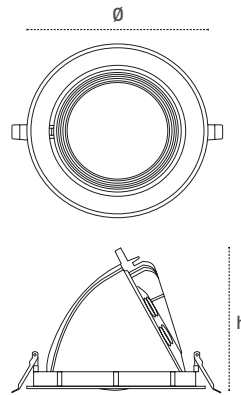

Teknik Çizim Technical Drawing