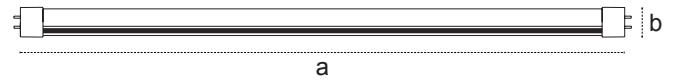

Teknik Çizim Technical Drawing

Armatürlere ait büyüklükler Product Details

Ürün Kodu Code No	Tip Type	Güç Power (W)	Işık Akısı Luminous Flux (lm)	Renk Sıcaklığı Colour Tem. (K)	Etkinlik Faktörü Luminous Effic. (lm/W)	Boyutlar Dimensions (mm) a b	Koli Adedi Pcs/Pack	Koli Hacmi Package Vol. (m³)	Koli Ağırlığı Package Weight (kg)
5985 3410	LED Tube	9	740	4000	82.2	602x29	25	0,031	8
5985 3420	LED Tube	9	740	6500	82.2	602x29	25	0,031	8
5985 5210	LED Tube	18	1674	4000	93	1214x30	25	0,045	8,9
5985 5220	LED Tube	18	1656	6500	92	1214x30	25	0,045	8,9
5985 5250	LED Tube	24	2232	4000	93	1510x30	25	0,055	11,5
5985 5260	LED Tube	24	2208	6500	92	1510x30	25	0,055	11,5