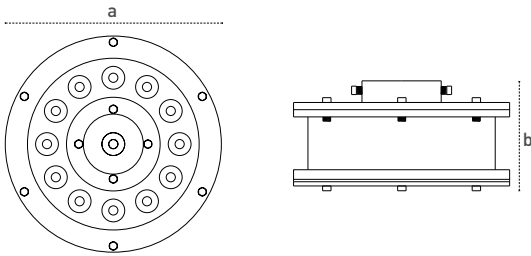

## LED Gömme Serisi Recessed LED Series

Gövde Body	Alüminyum enjeksiyon Aluminium injection	Giriş Gerilimi Input Voltage (V)	24	Frekans Frequency (Hz)	50-60
Çerçeve Frame	Paslanmaz çelik Stainless steel	Renksel ger. ind. Colour Ren. In. (CRI)	>80	IP Koruma IP Protection	IP68
LED	Power LED	Güç Faktörü Power Fac. (cos φ)	>0.95	RAL Kodu RAL Code	7035
Lens	PMMA				
Optik Kapak Diffuser	Temperli cam Tempered glass				
Sürücü Driver	Pelsan marka yüksek verimli Pelsan high efficiency driver				

### Teknik Çizim Technical Drawing

### Armatürlere ait büyüklükler Product Details

Ürün Kodu Code No	Güç Power (W)	Işık Akısı Luminous Flux (lm)	Renk Sıcaklığı Colour Temp. (K)	Boyutlar Dimensions (mm) a b	Koli Adedi Pcs/Pack	Koli Hacmi Package Vol. (m <sup>3</sup> )	Koli Ağırlığı Package Weight (kg)
204455	12	1020	RGB	180x136	12	0,05082	26,5