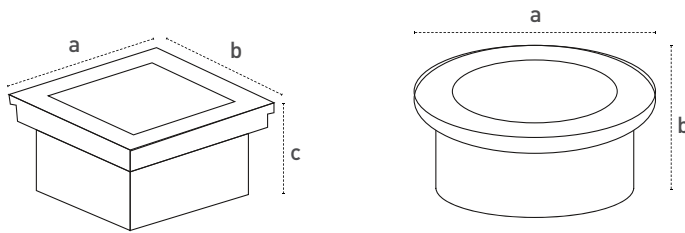

Yer Gömme 15/20 Serisi Recessed Floor 15/20 Series

Gövde Body	Alüminyum Aluminium	Giriş Gerilimi Input Voltage (V)	220-240	Frekans Frequency (Hz)	50-60
Çerçeve Frame	Paslanmaz çelik Stainless steel	Renk sel ger. ind. Colour Ren. In. (CRI)	>70	IP Koruma IP Protection	IP65
LED	SMD Mid Power	Güç Faktörü Power Fac. (cos φ)	>0.55	RAL Kodu RAL Code	7035
Optik Kapak Diffuser	Şeffaf cam Clear glass				
Sürücü Driver	Pelsan marka yüksek verimli Pelsan high efficiency driver				

Teknik Çizim Technical Drawing

Kullanım Alanları Fields of Application

Bakınız sayfa 232 See page 232

Armatürlere ait büyüklükler Product Details

Ürün Kodu Code No	Güç Power (W)	Işık Akısı Luminous Flux (lm)	Renk Sıcaklığı Colour Temp. (K)	Boyutlar Dimensions (mm) a b c	Koli Adedi Pcs/Pack	Koli Hacmi Package Vol. (m ³)	Koli Ağırlığı Package Weight (kg)
204282	9	630	4000	150x150x80	12	0,034	18
204283	15	1050	4000	210x95	10	0,046	12