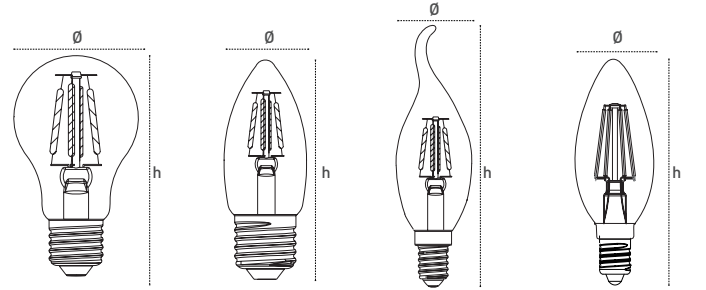

Gövde Body	Şeffaf cam Clear glass	Giriş Gerilimi Input Voltage (V)	220-240	Frekans Frequency (Hz)	50-60
LED	Filament	Renksel ger. ind. Colour Ren. In. (CRI)	>80	Duy Base	E27 - E14
Hüzme Açısı Beam Angle	320°	Güç Faktörü Power Fac. (cos φ)	>0.50	Açma Kapama Sayısı On-Off	30000
Enerji Verimliliği Etiketli Energy Efficiency Label (EEL)	A+	Akım (A) Current	0,05	Kullanım Ömrü (sa) Life Time (h)	30000

Geniş çalışma aralığı sayesinde (-20..... +40C) her ortamda kullanılabilme özelliği vardır.
Can be used under all conditions with its broad operating temperature range (-20..... +40C).

Dahili sürücü sayesinde yardımcı elamanlara ihtiyaç duymadan kolay kurulum.
Internal driver enables easy installation without the need for ancillary elements.

Uzun ömürlü LED'ler sayesinde bakım masrafları minimize edilmiştir.
Maintenance costs are minimized thanks to long lifetime LED.

Minimum karbondioksit salınımı ile çevre dostu ve enerji verimlidir.
Environment and energy friendly with minimum carbonioxyde emission.

Lamba ömrü boyunca ışık akısı değişmez.
Luminous flux will not change during lamp life.

Diğer lambalara göre açma kapama sayısı 10 kata kadar daha uzundur.
Opening and closing number compared to other lamps are up to 10 times hinger.

Hemen aydınlatma.
Instant light

Civa içermez, dimlenemez.
%100 mercury free, non dimmable.

Teknik Çizim Technical Drawing

313438-313444

313437-313439

313436-313435

313445-313446

Armatürlere ait büyüklükler Product Details

Ürün Kodu Code No	Tip Type	Güç Power (W)	Işık Akısı Luminous Flux (lm)	Renk Sıcaklığı Colour Temp. (K)	Etkinlik Faktörü Luminous Effic. (lm/W)	Enerji Tüketimi Power Consumption. (kwh/1000h)	Boyutlar Dimensions (mm) Ø h	Koli Adedi Pcs/Pack	Koli Hacmi Package Vol. (m³)	Koli Ağırlığı Package Weight (kg)
313437	Buji E27	4	400	3000	100	4	60x108	100	0,017	4
313439	Buji E27	4	400	6500	100	4	60x108	100	0,017	4
313445	Buji E14	4	400	3000	100	4	35x97	100	0,017	4
313446	Buji E14	4	400	6500	100	4	35x97	100	0,017	4
313436	Buji Kıvrık E14	4	400	3000	100	4	35x115	100	0,018	4
313435	Buji Kıvrık E14	4	400	6500	100	4	35x115	100	0,018	4
313438	E27	4	400	3000	100	4	60x108	100	0,019	4
313444	E27	4	400	6500	100	4	60x108	100	0,019	4