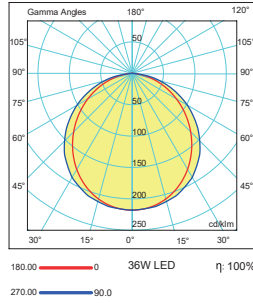

Işık Şiddeti Dağılım Eğrisi  
Light Distribution Curve

Sıva Altı  
Recessed Mounted

Sıva Üstü  
Surface Mounted

Teknik Çizim Technical Drawing

Sıva Altı  
Recessed Mounted

Sıva Üstü  
Surface Mounted

Kullanım Alanları  
Fields of Application

Bakınız sayfa 232 See page 232

Armatürlere ait büyüklükler Product Details

Ürün Kodu Code No	Tip Type	Güç Power (W)	Işık Akısı Luminous Flux (lm)	Renk Sıcaklığı Colour Temp. (K)	Boyutlar Dimensions (mm) a b c	Koli Adedi Pcs/Pack	Koli Hacmi Package Vol. (m³)	Koli Ağırlığı Package Weight (kg)	
109777	Sıva Altı/Recessed Mounted	36	2880	6500	595x595x82,5	575x575	2	0,09274	26
109906	Sıva Üstü/Surface Mounted	36	2880	6500	600x600x100	-	2	0,09274	26