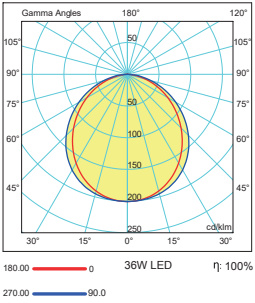

Işık Şiddeti Dağılım Eğrisi  
Light Distribution Curve

Sıva Altı  
Recessed Mounted

Sıva Üstü  
Surface Mounted

Teknik Çizim Technical Drawing

Sıva Altı  
Recessed Mounted

Sıva Üstü  
Surface Mounted

Kullanım Alanları  
Fields of Application

Bakınız sayfa 232 See page 232

Armatürlere ait büyüklükler Product Details

Ürün Kodu Code No	Tip Type	Güç Power (W)	Işık Akısı Luminous Flux (lm)	Renk Sıcaklığı Colour Temp. (K)	Boyutlar Dimensions (mm) a b c	Koli Adedi Pcs/Pack	Koli Hacmi Package Vol. (m³)	Koli Ağırlığı Package Weight (kg)	
109777	Sıva Altı/Recessed Mounted	36	2880	6500	595x595x82,5	575x575	2	0,09274	26
109906	Sıva Üstü/Surface Mounted	36	2880	6500	600x600x100	-	2	0,09274	26