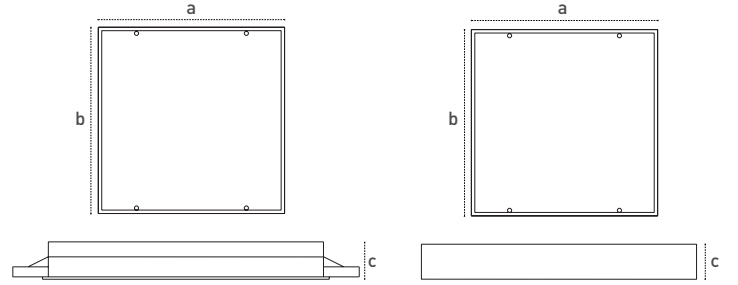

Işık Şiddeti Dağılım Eğrisi  
Light Distribution Curve

Sıva Altı  
Recessed Mounted

Sıva Üstü  
Surface Mounted

Teknik Çizim Technical Drawing

Sıva Altı  
Recessed Mounted

Sıva Üstü  
Surface Mounted

Kullanım Alanları  
Fields of Application

Bakınız sayfa 232 See page 232

Armatürlere ait büyüklükler Product Details

Ürün Kodu Code No	Tip Type	Güç Power (W)	Işık Akısı Luminous Flux (lm)	Renk Sıcaklığı Colour Temp. (K)	Boyutlar Dimensions (mm) a b c	Koli Adedi Pcs/Pack	Koli Hacmi Package Vol. (m³)	Koli Ağırlığı Package Weight (kg)	
109777	Sıva Altı/Recessed Mounted	36	2880	6500	595x595x82,5	575x575	2	0,09274	26
109906	Sıva Üstü/Surface Mounted	36	2880	6500	600x600x100	-	2	0,09274	26