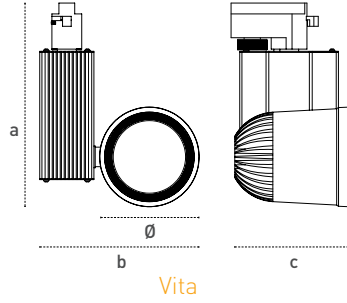

Işık Şiddeti Dağılım Eğrisi
Light Distribution Curve

180,00 0,0 20W LED η:100,00 %
270,00 0,0

Vita

180,0 0,0 10W LED η:100,00 %
270,0 90,0

Omega

Teknik Çizim Technical Drawing

Vita

Omega

Kullanım Alanları
Fields of Application

Armatürlere ait büyüklükler Product Details

Ürün Kodu Code No	Tip Type	Güç Power (W)	Işık Akısı Luminous Flux (lm)	Renk Sıcaklığı Colour Tem. (K)	Etkinlik Faktörü Luminous Effic. (lm/W)	Boyutlar Dimensions (mm) a b c Ø	Koli Adedi Pcs/Pack	Koli Hacmi Package Vol. (m ³)	Koli Ağırlığı Package Weight (kg)
5816 2611	Vita	20	1700	4000	85	188x147x108x92	10	0,04536	10
5816 2511	Omega	10	850	4000	85	99x72x72	56	0,04160	6,5