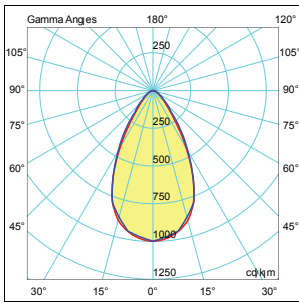

Işık Şiddeti Dağılım Eğrisi
Light Distribution Curve

180,00 0,0 20W LED η:100,00 %
270,00 0,0

Vita

180,0 0,0 10W LED η:100,00 %
270,0 90,0

Omega

Teknik Çizim Technical Drawing

Vita

Omega

Kullanım Alanları
Fields of Application

Armatürlere ait büyüklükler Product Details

Ürün Kodu Code No	Tip Type	Güç Power (W)	Işık Akısı Luminous Flux (lm)	Renk Sıcaklığı Colour Tem. (K)	Etkinlik Faktörü Luminous Effic. (lm/W)	Boyutlar Dimensions (mm) a b c Ø	Koli Adedi Pcs/Pack	Koli Hacmi Package Vol. (m ³)	Koli Ağırlığı Package Weight (kg)
5816 2611	Vita	20	1700	4000	85	188x147x108x92	10	0,04536	10
5816 2511	Omega	10	850	4000	85	99x72x72	56	0,04160	6,5