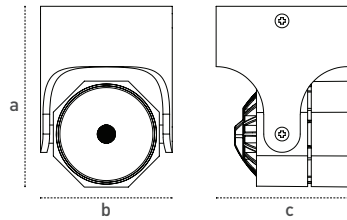

Işık Şiddeti Dağılım Eğrisi
Light Distribution Curve

180,00 0,0 20W LED η:100,00 %
270,00 0,0

Vita

180,0 0,0 10W LED η:100,00 %
270,0 90,0

Omega

Teknik Çizim Technical Drawing

Vita

Omega

Kullanım Alanları
Fields of Application

Armatürlere ait büyüklükler Product Details

Ürün Kodu Code No	Tip Type	Güç Power (W)	Işık Akısı Luminous Flux (lm)	Renk Sıcaklığı Colour Tem. (K)	Etkinlik Faktörü Luminous Effic. (lm/W)	Boyutlar Dimensions (mm) a b c Ø	Koli Adedi Pcs/Pack	Koli Hacmi Package Vol. (m ³)	Koli Ağırlığı Package Weight (kg)
5816 2611	Vita	20	1700	4000	85	188x147x108x92	10	0,04536	10
5816 2511	Omega	10	850	4000	85	99x72x72	56	0,04160	6,5