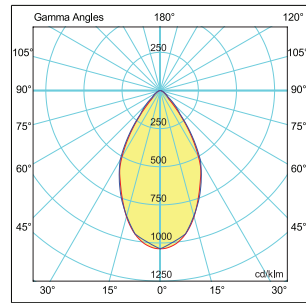

Işık Şiddeti Dağılım Eğrisi
Light Distribution Curve

180,00 0,0 20W LED η:100,00 %
270,00 0,0

Vita

180,0 0,0 10W LED η:100,00 %
270,0 90,0

Omega

Teknik Çizim Technical Drawing

Vita

Omega

Kullanım Alanları
Fields of Application

Armatürlere ait büyüklükler Product Details

Ürün Kodu Code No	Tip Type	Güç Power (W)	Işık Akısı Luminous Flux (lm)	Renk Sıcaklığı Colour Tem. (K)	Etkinlik Faktörü Luminous Effic. (lm/W)	Boyutlar Dimensions (mm) a b c Ø	Koli Adedi Pcs/Pack	Koli Hacmi Package Vol. (m ³)	Koli Ağırlığı Package Weight (kg)
5816 2611	Vita	20	1700	4000	85	188x147x108x92	10	0,04536	10
5816 2511	Omega	10	850	4000	85	99x72x72	56	0,04160	6,5