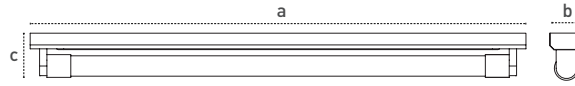

TMS LED Tüp-Sac Bant Serisi

TMS LED Tube-Metal Sheet Batten Series

Gövde Body	Elektrostatik toz boya kaplı metal gövde Metal body with electrostatic powder coating	Giriş Gerilimi Input Voltage (V)	220-240	Frekans Frequency (Hz)	50-60
		Renk sel ger. ind. Colour Ren. In. (CRI)	>80	IP Koruma IP Protection	IP20
		Güç Faktörü Power Fac. (cos φ)	>0.95	Duy Base	G13

Işık Şiddeti Dağılım Eğrisi

Light Distribution Curve

180,0 — 0,0 18W LED Tüp η: 100 %
270,0 — 90,0

Teknik Çizim Technical Drawing

Kullanım Alanları

Fields of Application

Bakınız sayfa 204 See page 204

60-120-150cm LED Tüp uygulamaları ile kullanılabilir.
Suitable for 60-120-150cm LED Tubes.
Pelsan LED Tüpler ile yüksek verimlilik sağlar, ekonomik çözüm sunar.
Pelsan LED Tubes provides high efficiency and affordable solution.

Armatürlere ait büyüklükler Product Details

Ürün Kodu Code No	Güç Power (W)	Işık Akısı Luminous Flux (lm)	Renk Sıcaklığı Colour Temp. (K)	Etkinlik Faktörü Luminous Effic. (lm/W)	Boyutlar Dimensions (mm) a b c	Koli Adedi Pcs/Pack	Koli Hacmi Package Vol. (m ³)	Koli Ağırlığı Package Weight (kg)
5012 9420	9	740	4000-6500	83	632x40x54	6	0,0082	6
5012 9430	18	1680	4000-6500	93	1200x40x54	9	0,0155	6
5012 9440	24	2230	4000-6500	93	1500x40x54	12	0,0033	6