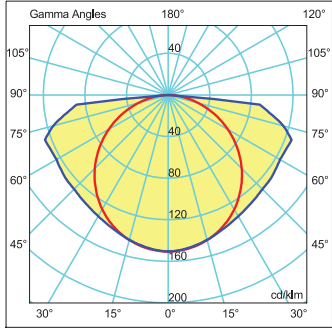

TMS LED Tüp-Sac Bant Serisi

TMS LED Tube-Metal Sheet Batten Series

Gövde Body	Elektrostatik toz boya kaplı metal gövde Metal body with electrostatic powder coating	Giriş Gerilimi Input Voltage (V)	220-240	Frekans Frequency (Hz)	50-60
		Renk sel ger. ind. Colour Ren. In. (CRI)	>80	IP Koruma IP Protection	IP20
		Güç Faktörü Power Fac. (cos φ)	>0.95	Duy Base	G13

Işık Şiddeti Dağılım Eğrisi

Light Distribution Curve

180,0 — 0,0 18W LED Tüp η: 100 %
270,0 — 90,0

Teknik Çizim Technical Drawing

Kullanım Alanları

Fields of Application

Bakınız sayfa 204 See page 204

60-120-150cm LED Tüp uygulamaları ile kullanılabilir.
Suitable for 60-120-150cm LED Tubes.
Pelsan LED Tüpler ile yüksek verimlilik sağlar, ekonomik çözüm sunar.
Pelsan LED Tubes provides high efficiency and affordable solution.

Armatürlere ait büyüklükler Product Details

Ürün Kodu Code No	Güç Power (W)	Işık Akısı Luminous Flux (lm)	Renk Sıcaklığı Colour Temp. (K)	Etkinlik Faktörü Luminous Effic. (lm/W)	Boyutlar Dimensions (mm) a b c	Koli Adedi Pcs/Pack	Koli Hacmi Package Vol. (m ³)	Koli Ağırlığı Package Weight (kg)
5012 9420	9	740	4000-6500	83	632x40x54	6	0,0082	6
5012 9430	18	1680	4000-6500	93	1200x40x54	9	0,0155	6
5012 9440	24	2230	4000-6500	93	1500x40x54	12	0,0033	6