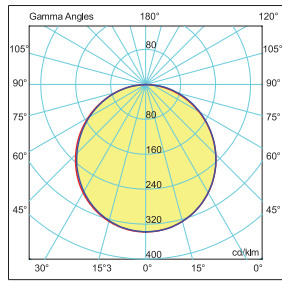

Işık Şiddeti Dağılım Eğrisi

Light Distribution Curve

Teknik Çizim Technical Drawing

Kullanım Alanları

Fields of Application

Bakınız sayfa 232 See page 232

Armatürlere ait büyüklükler Product Details

Ürün Kodu Code No	Güç Power (W)	Işık Akısı Luminous Flux (lm)	Renk Sıcaklığı Colour Tem. (K)	Etkinlik Faktörü Luminous Effic. (lm/W)	Boyutlar Dimensions (mm) a b c	 (mm)	Koli Adedi Pcs/Pack	Koli Hacmi Package Vol. (m3)	Koli Ağırlığı Package Weight (kg)
108153	40	3000	6500	75	595x595x40	580x580	6	0,1372	21