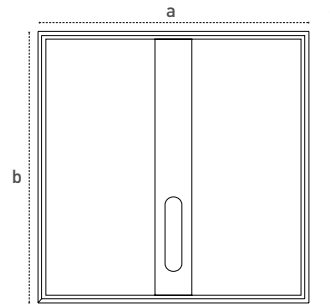

Işık Şiddeti Dağılım Eğrisi

Light Distribution Curve

Teknik Çizim Technical Drawing

Kullanım Alanları

Fields of Application

Bakınız sayfa 232 See page 232

Armatürlere ait büyüklükler Product Details

Ürün Kodu Code No	Güç Power (W)	Işık Akısı Luminous Flux (lm)	Renk Sıcaklığı Colour Tem. (K)	Etkinlik Faktörü Luminous Effic. (lm/W)	Boyutlar Dimensions (mm) a b c	 (mm)	Koli Adedi Pcs/Pack	Koli Hacmi Package Vol. (m3)	Koli Ağırlığı Package Weight (kg)
108153	40	3000	6500	75	595x595x40	580x580	6	0,1372	21