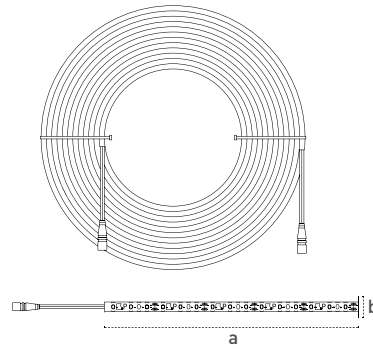

Teknik Çizim Technical Drawing